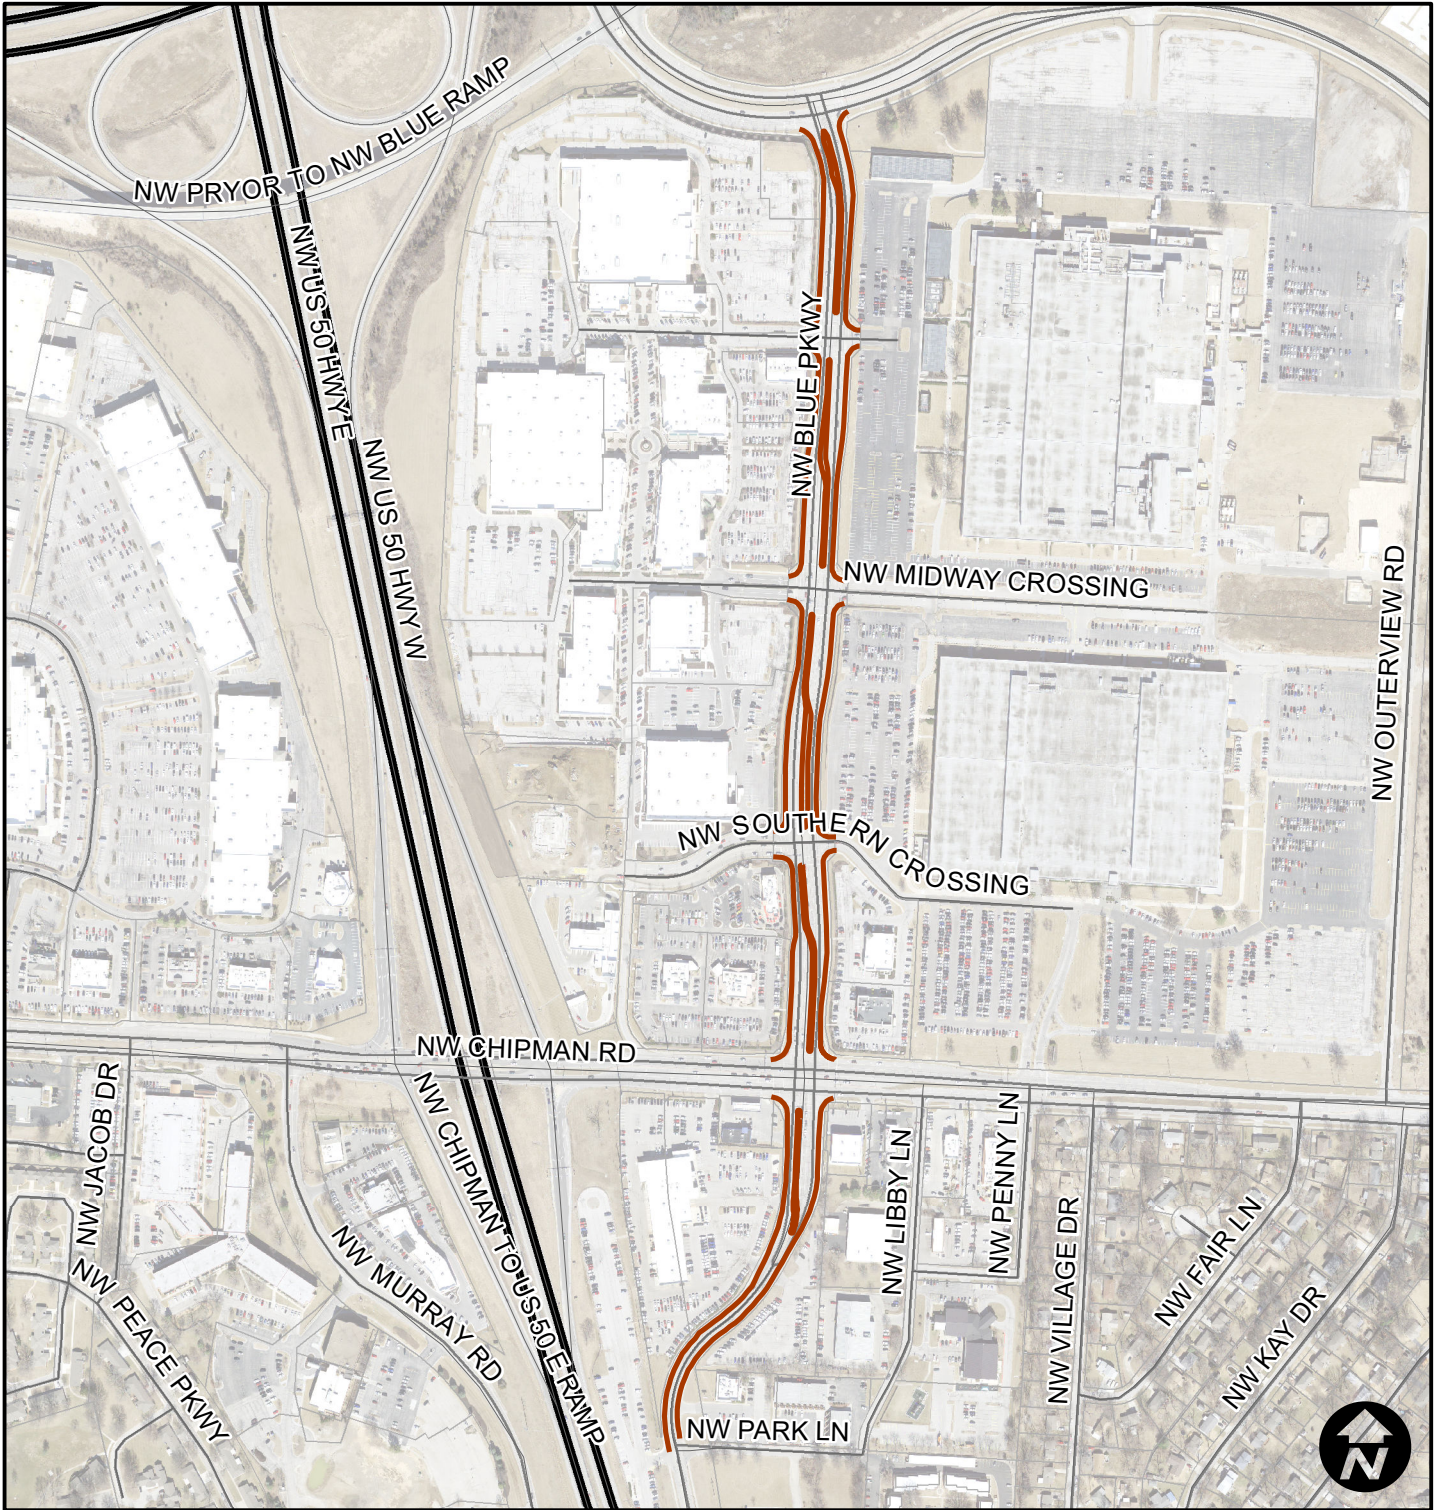

City of Lees Summit Mill & Overlay 20/21 - Proj. #324-20/21 (overlay)

Area - Overview
Mill & Overlay 20/21

Legend

- Mill & Overlay - RC 5-01
- Mill & Overlay - Mill & Fill RC 5-01

City of Lees Summit Mill & Overlay 20/21 - Proj. #324-20/21 (overlay)

Area - 1
Ralph Powell

Legend

- Mill & Overlay - RC 5-01
- Mill & Overlay - Mill & Fill RC 5-01

City of Lees Summit Mill & Overlay 20/21 - Proj. #324-20/21 (overlay)

Area - 2
Blue Parkway

Legend

- Mill & Overlay - RC 5-01
- Mill & Overlay - Mill & Fill RC 5-01

City of Lees Summit Mill & Overlay 20/21 - Proj. #324-20/21 (overlay)

Area - 3
Mulberry

Legend

- Mill & Overlay - RC 5-01
- Mill & Overlay - Mill & Fill RC 5-01

City of Lees Summit Mill & Overlay 20/21 - Proj. #324-20/21 (overlay)

Area - 4
Oaktree

Legend

- Mill & Overlay - RC 5-01
- Mill & Overlay - Mill & Fill RC 5-01

City of Lees Summit

Mill & Overlay 20/21 - Proj. #324-20/21 (overlay)

Area - 5
Summit Mill

Legend

- Mill & Overlay - RC 5-01
- Mill & Overlay - Mill & Fill RC 5-01