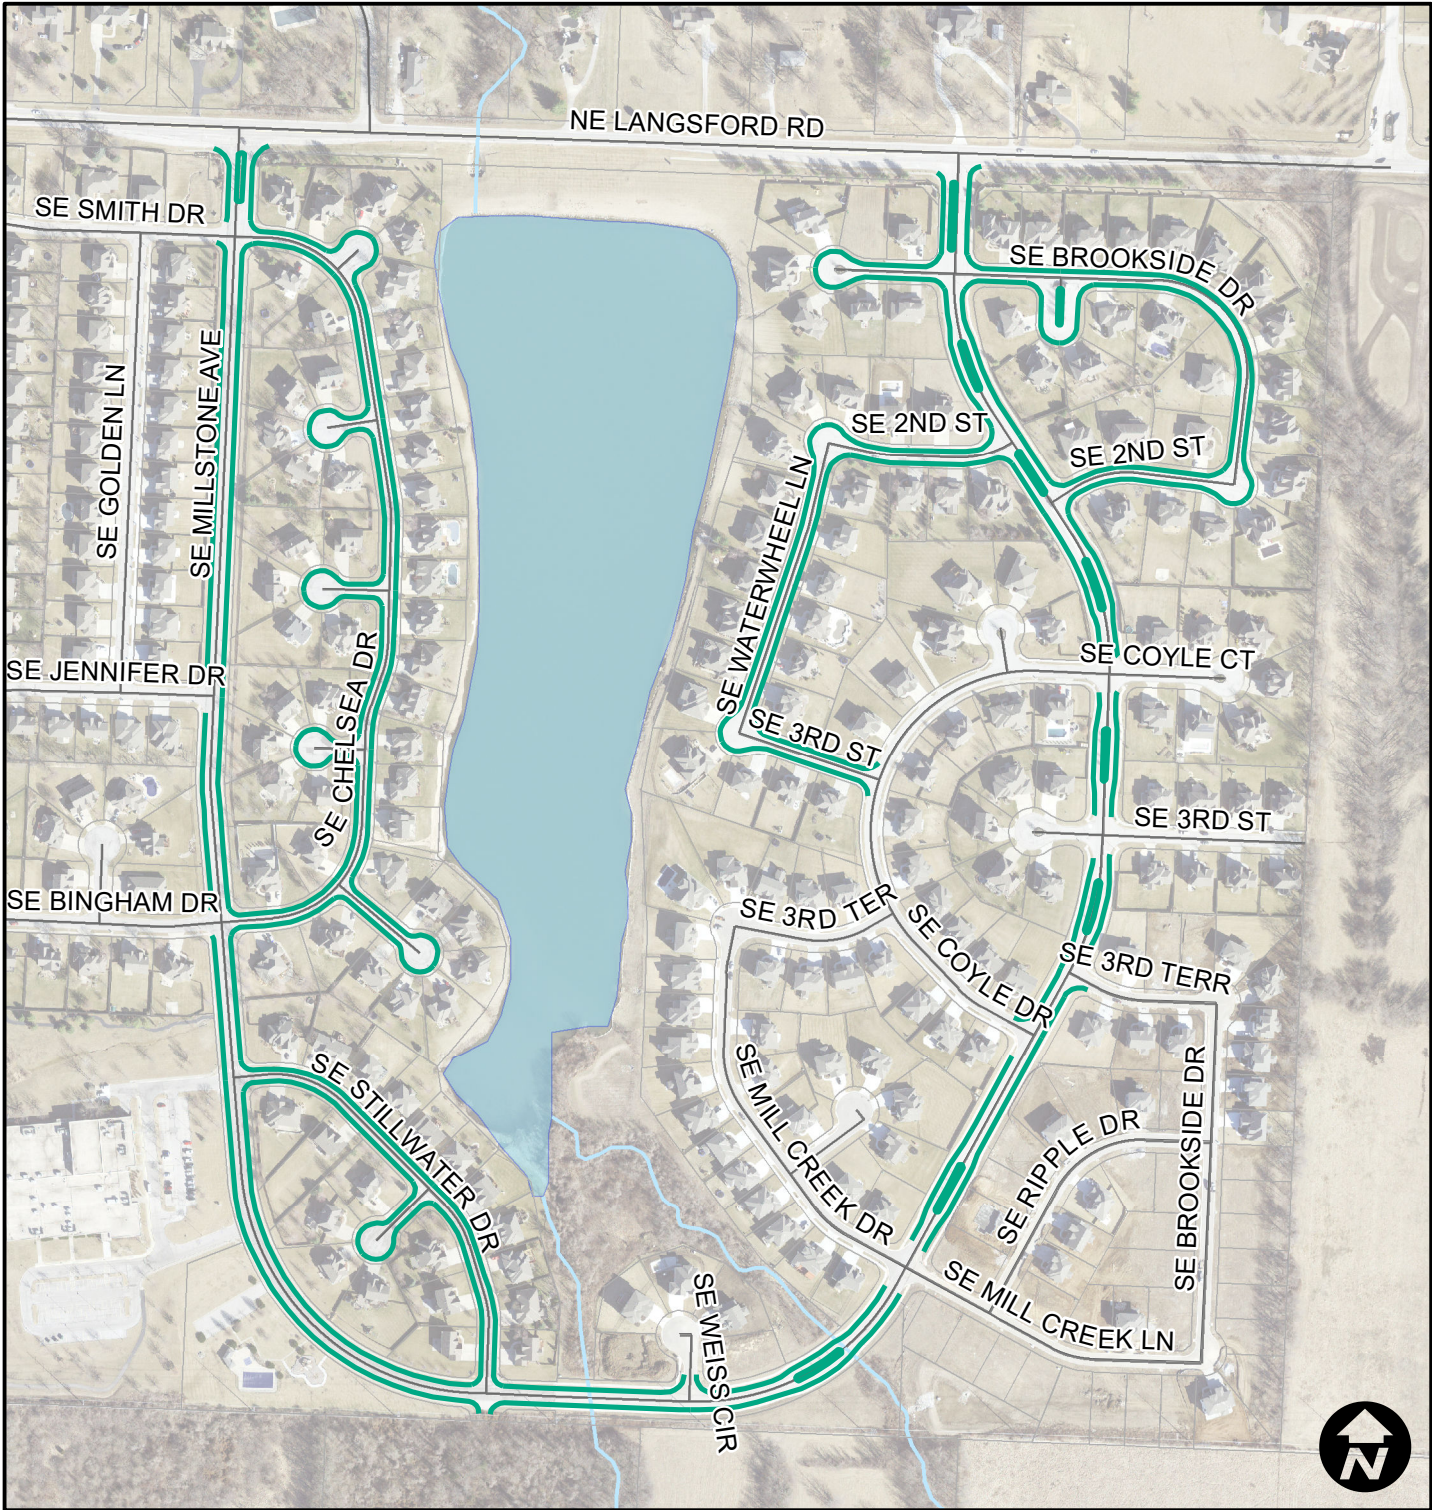

City of Lees Summit Mill & Overlay 20/21 - Proj. #324-20/21 (overlay)

Area - Overview
Mill & Overlay 20/21

Legend

- Mill & Overlay - RC 5-01
- Mill & Overlay - Mill & Fill RC 5-01

City of Lees Summit Mill & Overlay 20/21 - Proj. #324-20/21 (overlay)

Area - 1
Ralph Powell

Legend

- Mill & Overlay - RC 5-01
- Mill & Overlay - Mill & Fill RC 5-01

City of Lees Summit Mill & Overlay 20/21 - Proj. #324-20/21 (overlay)

Area - 2
Blue Parkway

Legend

- Mill & Overlay - RC 5-01
- Mill & Overlay - Mill & Fill RC 5-01

City of Lees Summit Mill & Overlay 20/21 - Proj. #324-20/21 (overlay)

Area - 3
Mulberry

Legend

- Mill & Overlay - RC 5-01
- Mill & Overlay - Mill & Fill RC 5-01

City of Lees Summit Mill & Overlay 20/21 - Proj. #324-20/21 (overlay)

Area - 4
Oaktree

Legend

- Mill & Overlay - RC 5-01
- Mill & Overlay - Mill & Fill RC 5-01

City of Lees Summit

Mill & Overlay 20/21 - Proj. #324-20/21 (overlay)

Area - 5
Summit Mill

Legend

- Mill & Overlay - RC 5-01
- Mill & Overlay - Mill & Fill RC 5-01