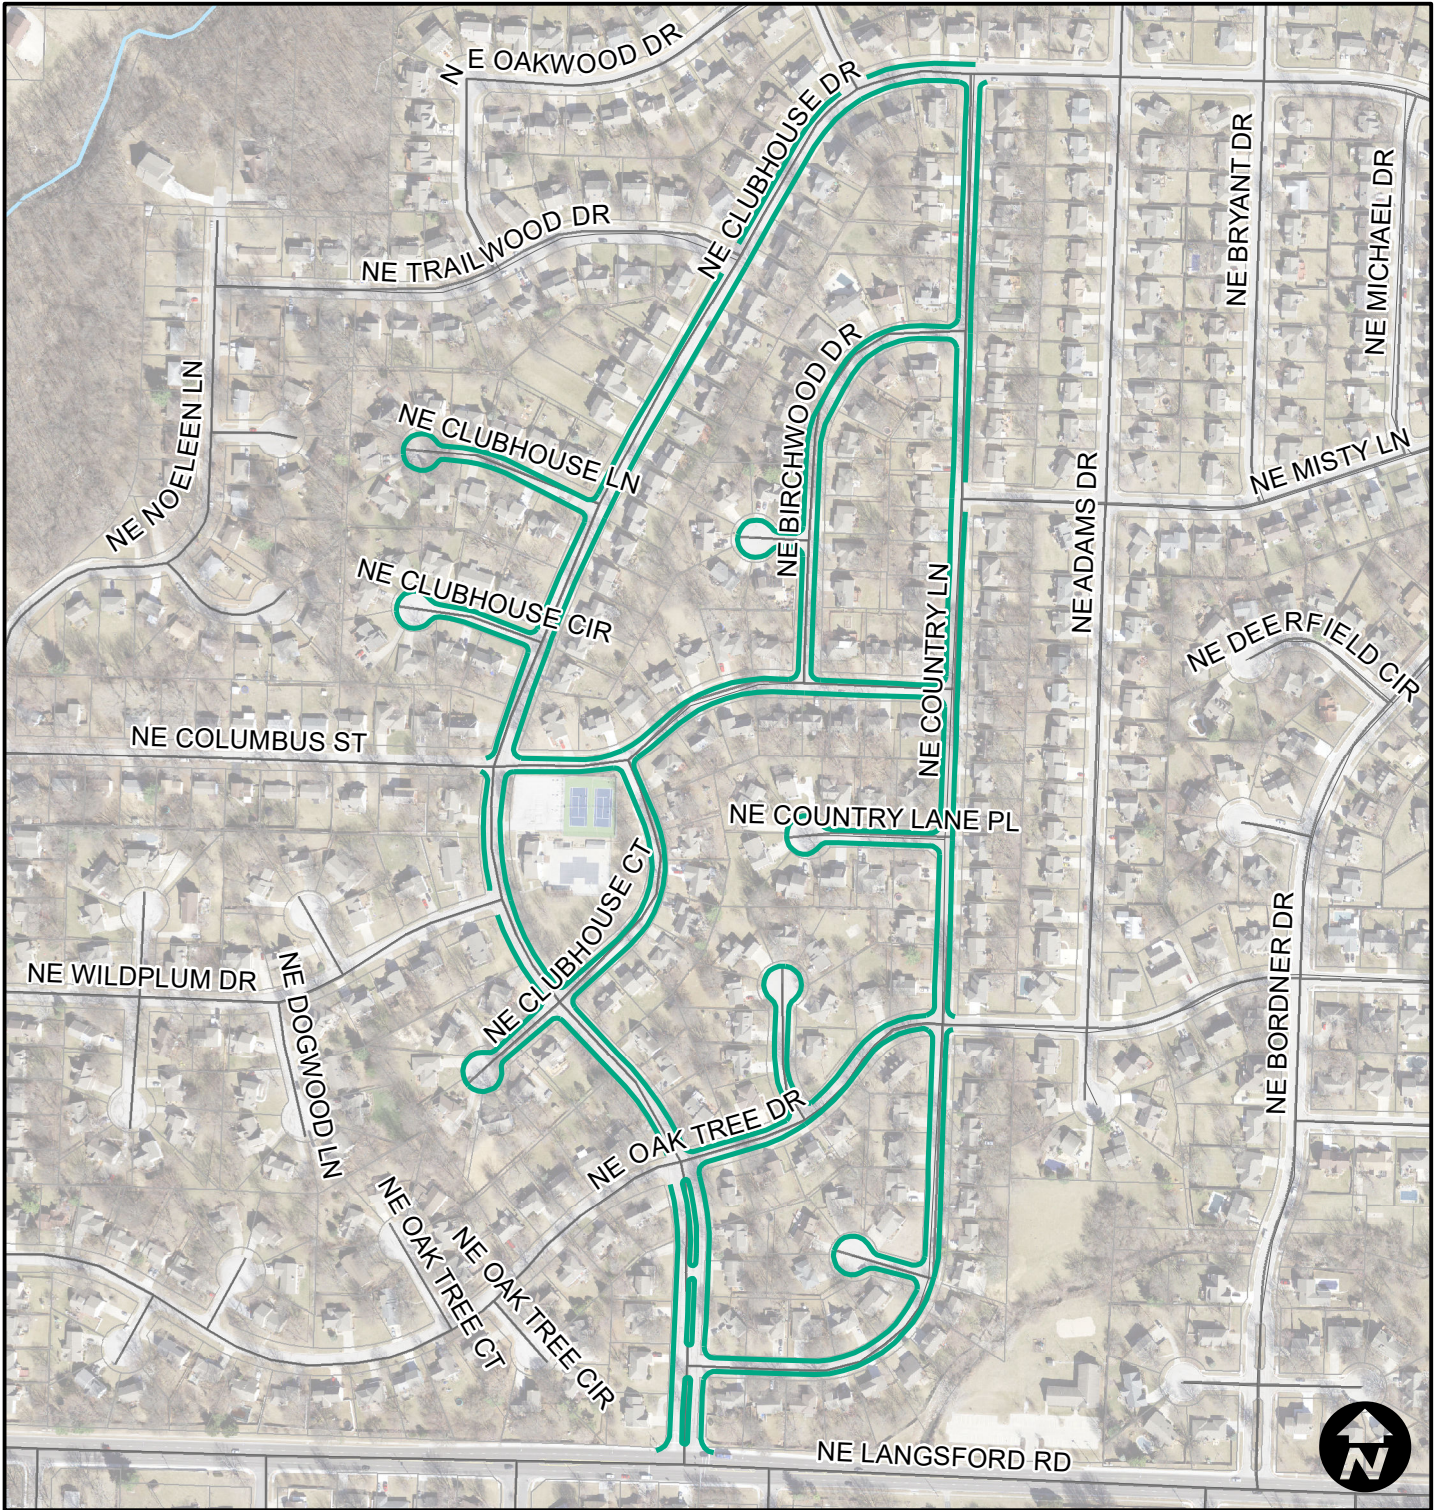

City of Lees Summit Mill & Overlay 20/21 - Proj. #324-20/21 (overlay)

Area - Overview
Mill & Overlay 20/21

Legend

- Mill & Overlay - RC 5-01
- Mill & Overlay - Mill & Fill RC 5-01

City of Lees Summit Mill & Overlay 20/21 - Proj. #324-20/21 (overlay)

Area - 1
Ralph Powell

Legend

- Mill & Overlay - RC 5-01
- Mill & Overlay - Mill & Fill RC 5-01

City of Lees Summit Mill & Overlay 20/21 - Proj. #324-20/21 (overlay)

Area - 2
Blue Parkway

Legend

- Mill & Overlay - RC 5-01
- Mill & Overlay - Mill & Fill RC 5-01

City of Lees Summit Mill & Overlay 20/21 - Proj. #324-20/21 (overlay)

Area - 3
Mulberry

Legend

- Mill & Overlay - RC 5-01
- Mill & Overlay - Mill & Fill RC 5-01

City of Lees Summit Mill & Overlay 20/21 - Proj. #324-20/21 (overlay)

Area - 4
Oaktree

Legend

- Mill & Overlay - RC 5-01
- Mill & Overlay - Mill & Fill RC 5-01

City of Lees Summit

Mill & Overlay 20/21 - Proj. #324-20/21 (overlay)

Area - 5
Summit Mill

Legend

- Mill & Overlay - RC 5-01
- Mill & Overlay - Mill & Fill RC 5-01