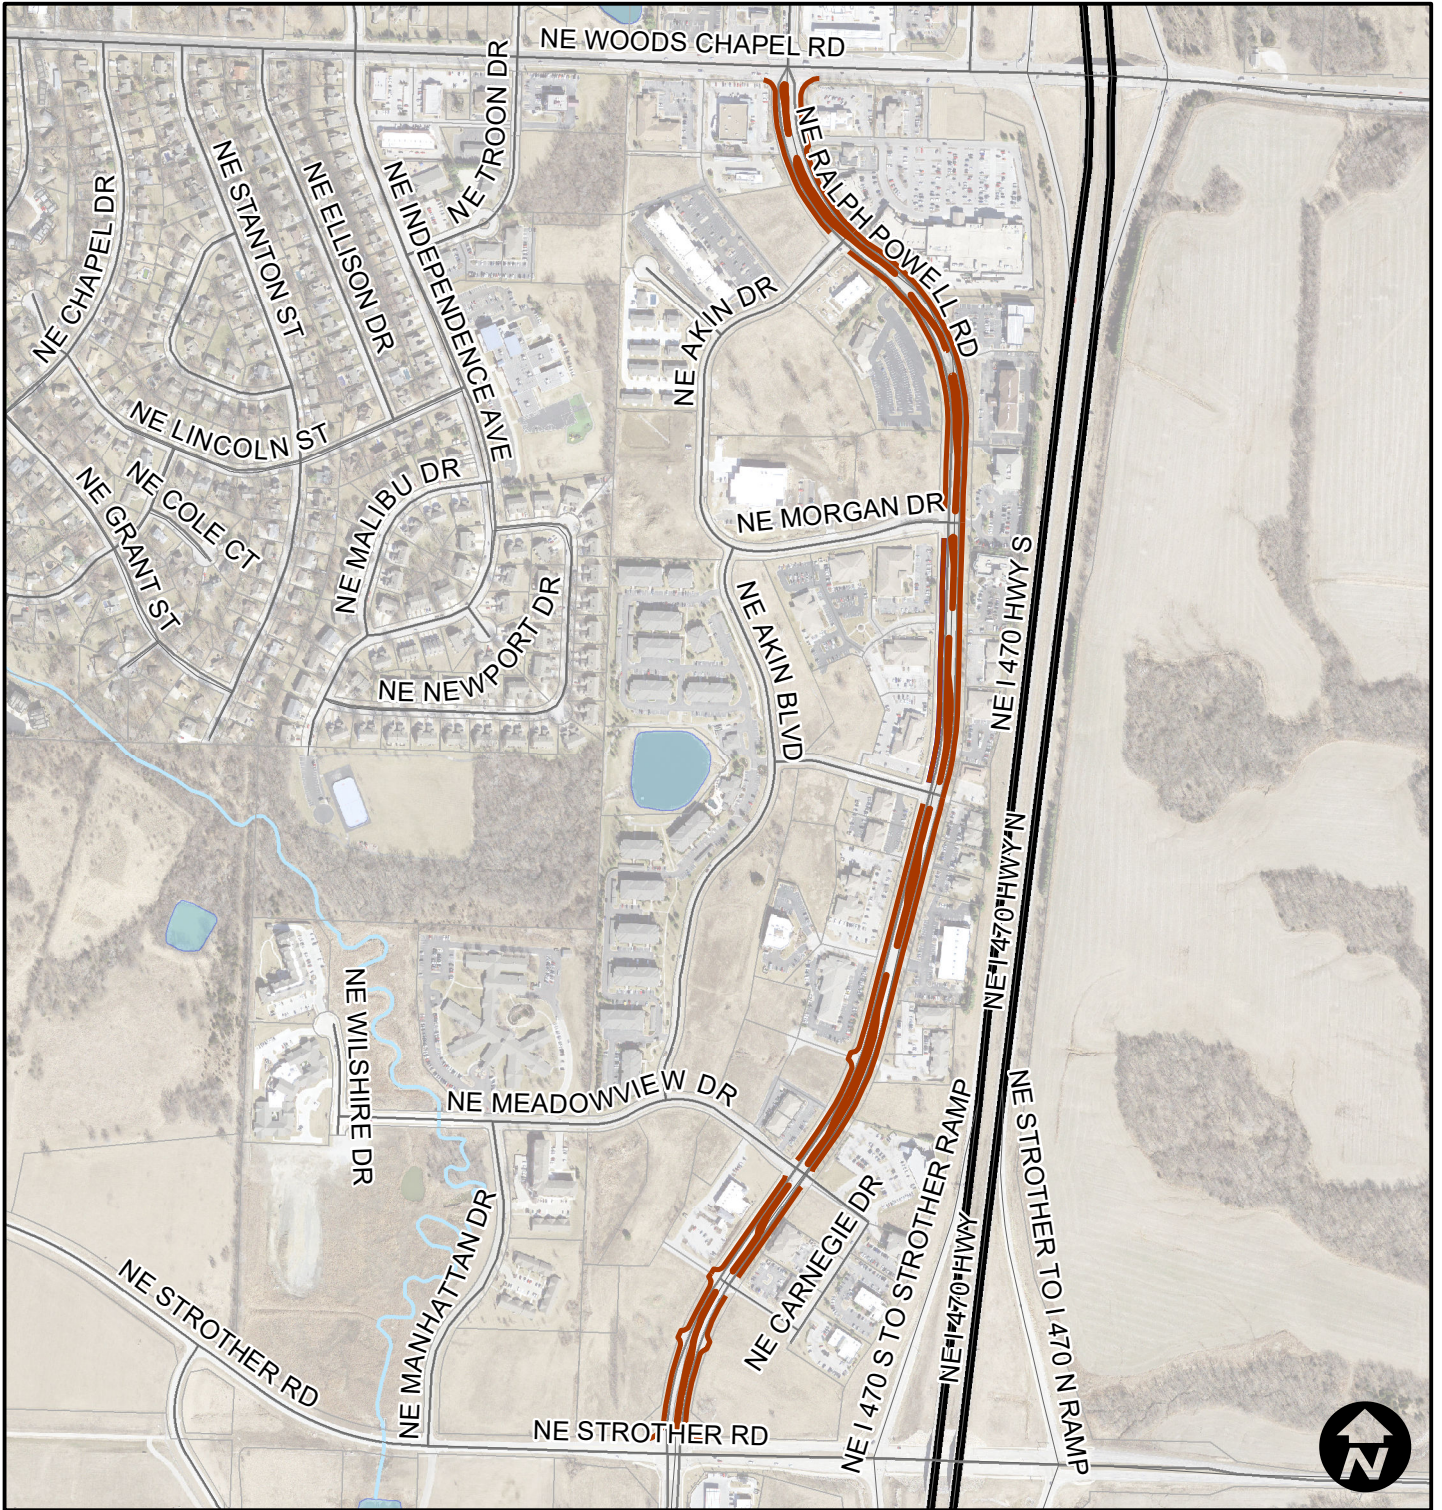

City of Lees Summit Mill & Overlay 20/21 - Proj. #324-20/21 (overlay)

Area - Overview
Mill & Overlay 20/21

Legend

- Mill & Overlay - RC 5-01
- Mill & Overlay - Mill & Fill RC 5-01

City of Lees Summit Mill & Overlay 20/21 - Proj. #324-20/21 (overlay)

Area - 1
Ralph Powell

Legend

- Mill & Overlay - RC 5-01
- Mill & Overlay - Mill & Fill RC 5-01

City of Lees Summit Mill & Overlay 20/21 - Proj. #324-20/21 (overlay)

Area - 2
Blue Parkway

Legend

- Mill & Overlay - RC 5-01
- Mill & Overlay - Mill & Fill RC 5-01

City of Lees Summit Mill & Overlay 20/21 - Proj. #324-20/21 (overlay)

Area - 3
Mulberry

Legend

- Mill & Overlay - RC 5-01
- Mill & Overlay - Mill & Fill RC 5-01

City of Lees Summit Mill & Overlay 20/21 - Proj. #324-20/21 (overlay)

Area - 4
Oaktree

Legend

- Mill & Overlay - RC 5-01
- Mill & Overlay - Mill & Fill RC 5-01

City of Lees Summit

Mill & Overlay 20/21 - Proj. #324-20/21 (overlay)

Area - 5
Summit Mill

Legend

- Mill & Overlay - RC 5-01
- Mill & Overlay - Mill & Fill RC 5-01