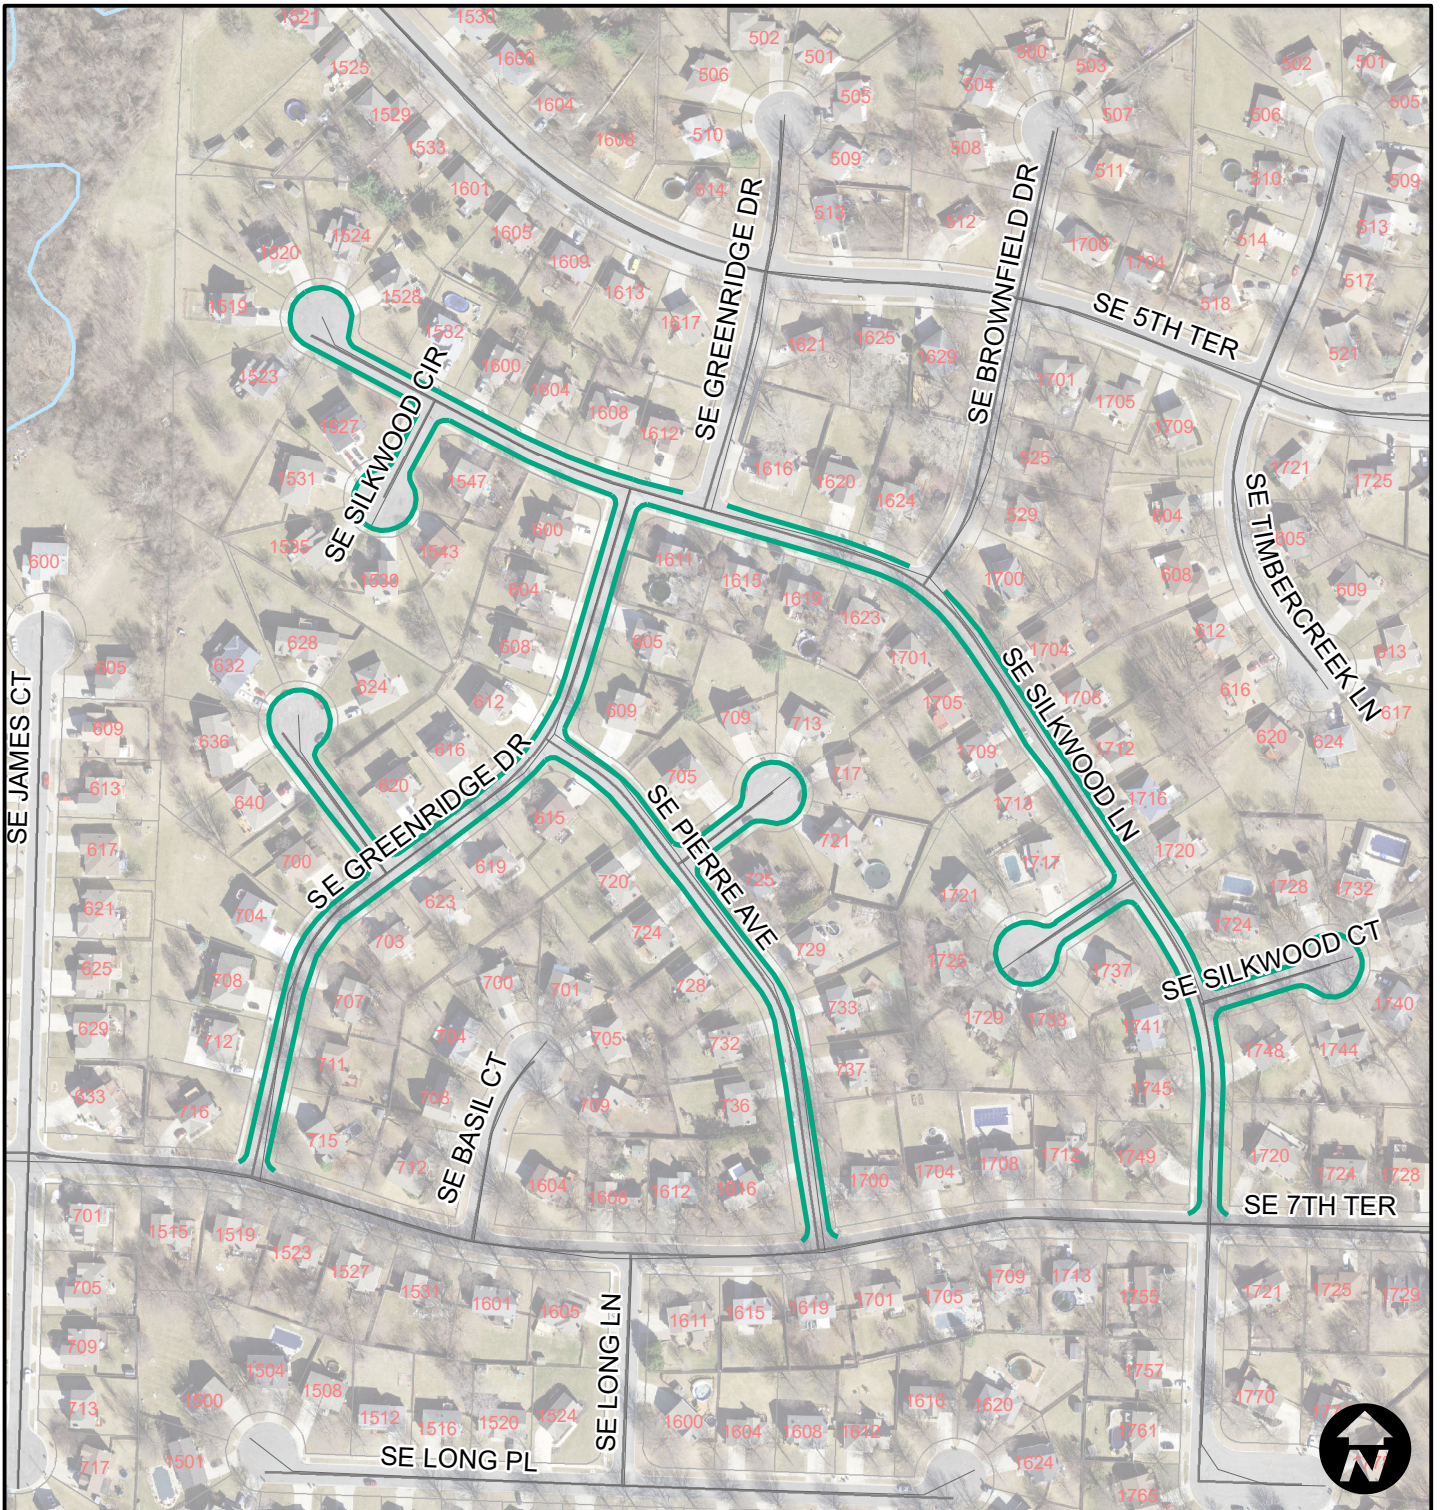

Area - 4
Oaktree

Legend

- Mill & Overlay - RC 5-01
- Mill & Overlay - Mill & Fill RC 5-01

City of Lees Summit

Mill & Overlay 20/21 - Proj. #324-20/21 (overlay)

Area - 5
Summit Mill

Legend

- Mill & Overlay - RC 5-01
- Mill & Overlay - Mill & Fill RC 5-01

City of Lees Summit

Mill & Overlay 20/21 - Proj. #324-20/21 (overlay)

Area - 6
Somerset

Legend

- Mill & Overlay - RC 5-01
- Mill & Overlay - Mill & Fill RC 5-01

City of Lees Summit Mill & Overlay 20/21 - Proj. #324-20/21 (overlay)

Area - 7
Silkwood

Legend

- Mill & Overlay - RC 5-01
- Mill & Overlay - Mill & Fill RC 5-01

City of Lees Summit Mill & Overlay 20/21 - Proj. #324-20/21 (overlay)

Area - 8
Pryor Meadows

Legend

- Mill & Overlay - RC 5-01
- Mill & Overlay - Mill & Fill RC 5-01

Area - 10
Raintree Parkway

Legend

- Mill & Overlay - RC 5-01
- Mill & Overlay - Mill & Fill RC 5-01

City of Lees Summit

Mill & Overlay 20/21 - Proj. #324-20/21 (overlay)

Area - 11
Airport Taxilanes

Legend

- Mill & Overlay - RC 5-01
- Mill & Overlay - Mill & Fill RC 5-01