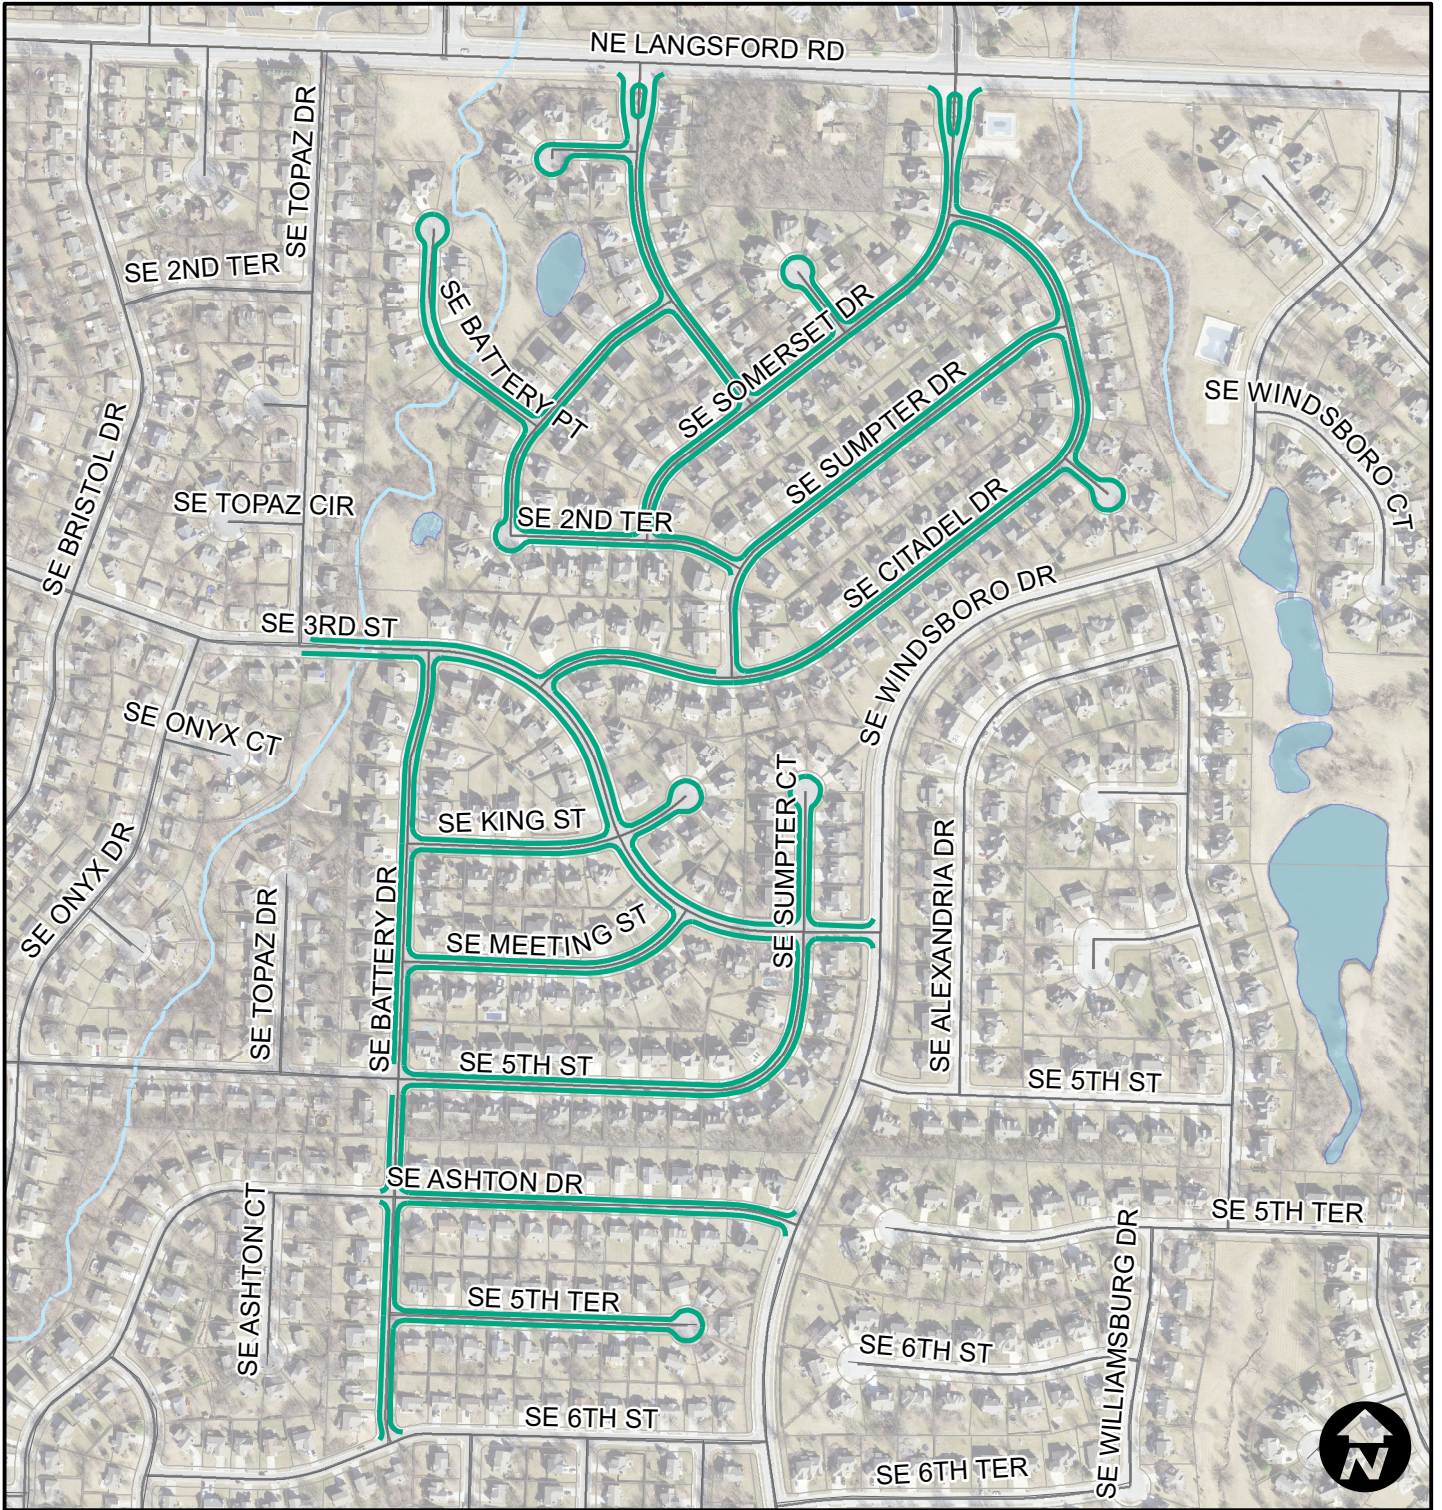

City of Lees Summit Mill & Overlay 20/21 - Proj. #324-20/21 (overlay)

Area - 3
Mulberry

Legend

- Mill & Overlay - RC 5-01
- Mill & Overlay - Mill & Fill RC 5-01

City of Lees Summit Mill & Overlay 20/21 - Proj. #324-20/21 (overlay)

Area - 4
Oaktree

Legend

- Mill & Overlay - RC 5-01
- Mill & Overlay - Mill & Fill RC 5-01

City of Lees Summit

Mill & Overlay 20/21 - Proj. #324-20/21 (overlay)

Area - 5
Summit Mill

Legend

- Mill & Overlay - RC 5-01
- Mill & Overlay - Mill & Fill RC 5-01

City of Lees Summit

Mill & Overlay 20/21 - Proj. #324-20/21 (overlay)

Area - 6
Somerset

Legend

- Mill & Overlay - RC 5-01
- Mill & Overlay - Mill & Fill RC 5-01

City of Lees Summit Mill & Overlay 20/21 - Proj. #324-20/21 (overlay)

Area - 7
Silkwood

Legend

- Mill & Overlay - RC 5-01
- Mill & Overlay - Mill & Fill RC 5-01

City of Lees Summit Mill & Overlay 20/21 - Proj. #324-20/21 (overlay)

Area - 8
Pryor Meadows

Legend

- Mill & Overlay - RC 5-01
- Mill & Overlay - Mill & Fill RC 5-01