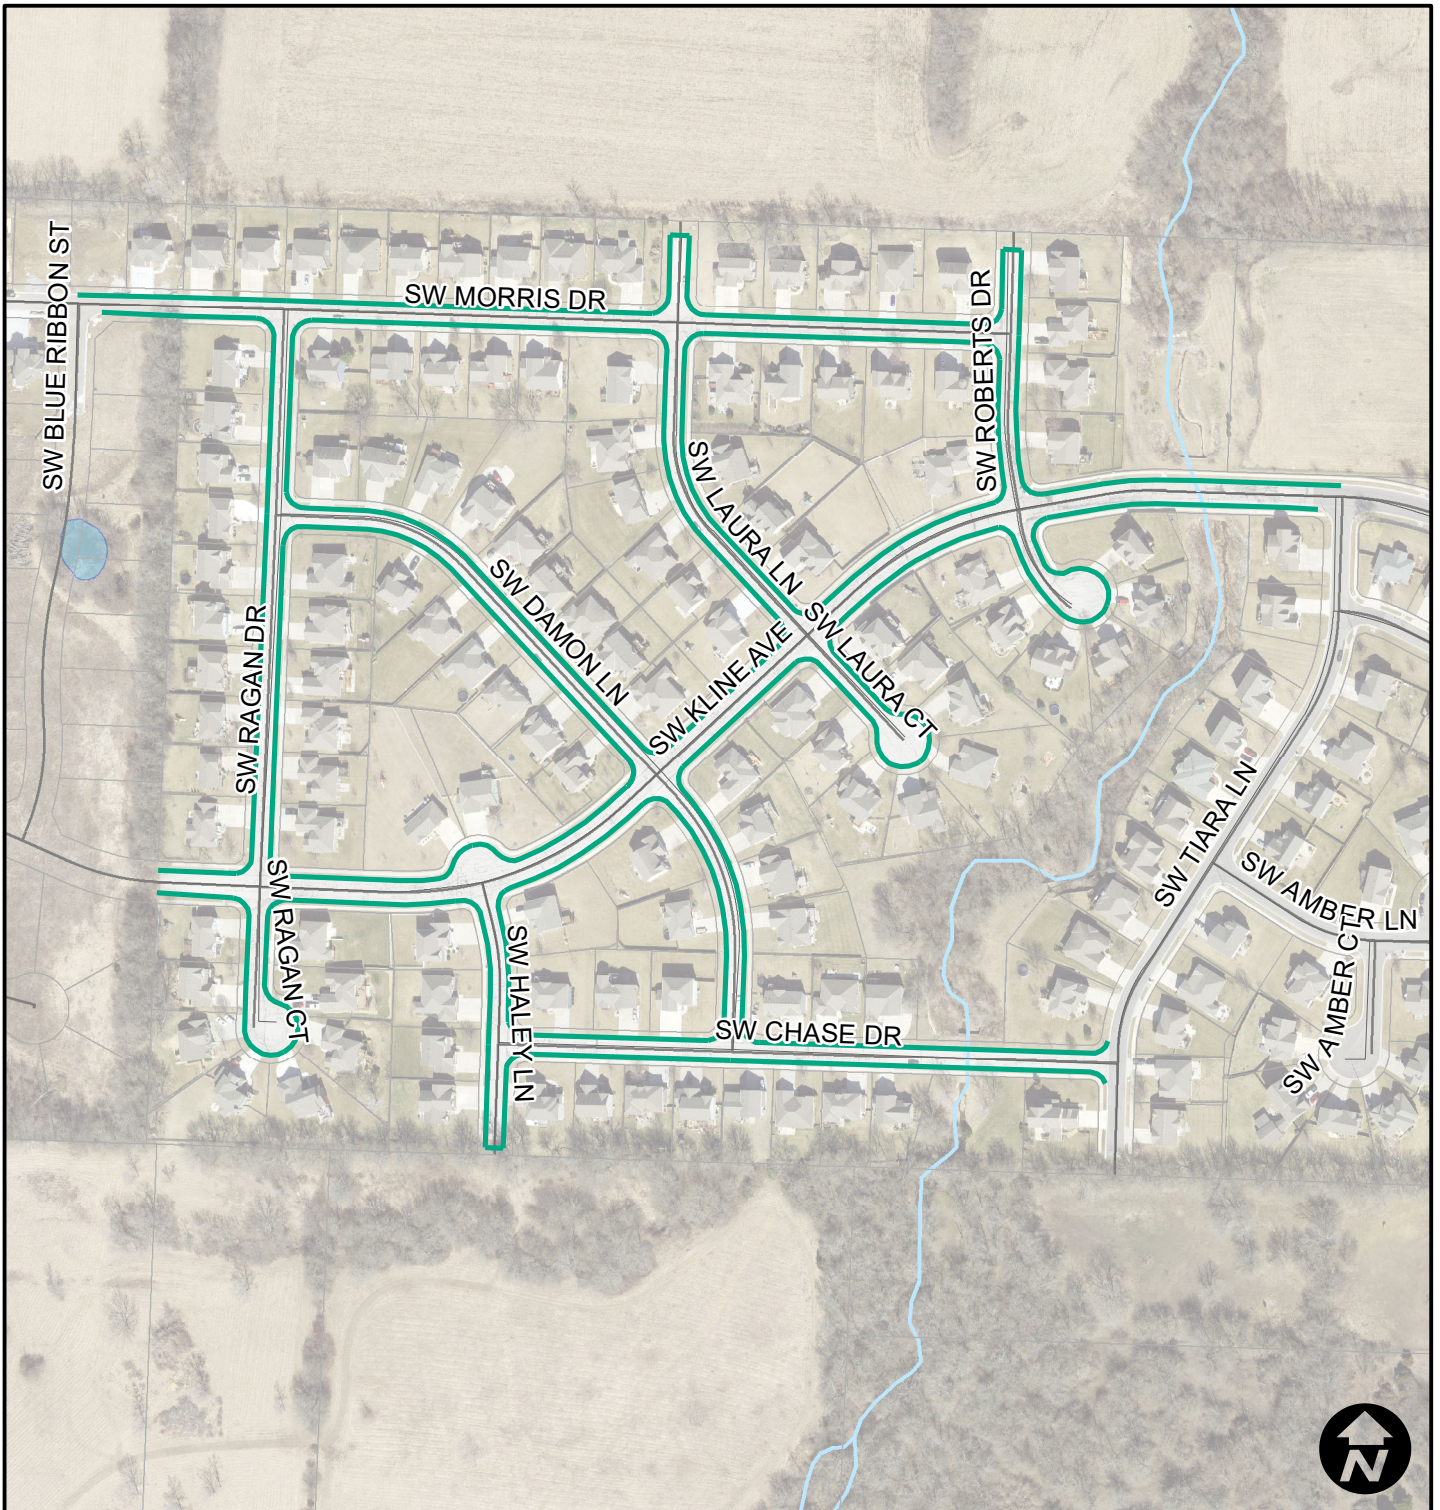

City of Lees Summit Mill & Overlay 20/21 - Proj. #324-20/21 (overlay)

Area - Overview
Mill & Overlay 20/21

Legend

- Mill & Overlay - RC 5-01
- Mill & Overlay - Mill & Fill RC 5-01

City of Lees Summit Mill & Overlay 20/21 - Proj. #324-20/21 (overlay)

Area - 4
Oaktree

Legend

- Mill & Overlay - RC 5-01
- Mill & Overlay - Mill & Fill RC 5-01

City of Lees Summit

Mill & Overlay 20/21 - Proj. #324-20/21 (overlay)

Area - 5
Summit Mill

Legend

- Mill & Overlay - RC 5-01
- Mill & Overlay - Mill & Fill RC 5-01

City of Lees Summit

Mill & Overlay 20/21 - Proj. #324-20/21 (overlay)

Area - 6
Somerset

Legend

- Mill & Overlay - RC 5-01
- Mill & Overlay - Mill & Fill RC 5-01

City of Lees Summit Mill & Overlay 20/21 - Proj. #324-20/21 (overlay)

Area - 7
Silkwood

Legend

- Mill & Overlay - RC 5-01
- Mill & Overlay - Mill & Fill RC 5-01

City of Lees Summit Mill & Overlay 20/21 - Proj. #324-20/21 (overlay)

Area - 8
Pryor Meadows

Legend

- Mill & Overlay - RC 5-01
- Mill & Overlay - Mill & Fill RC 5-01