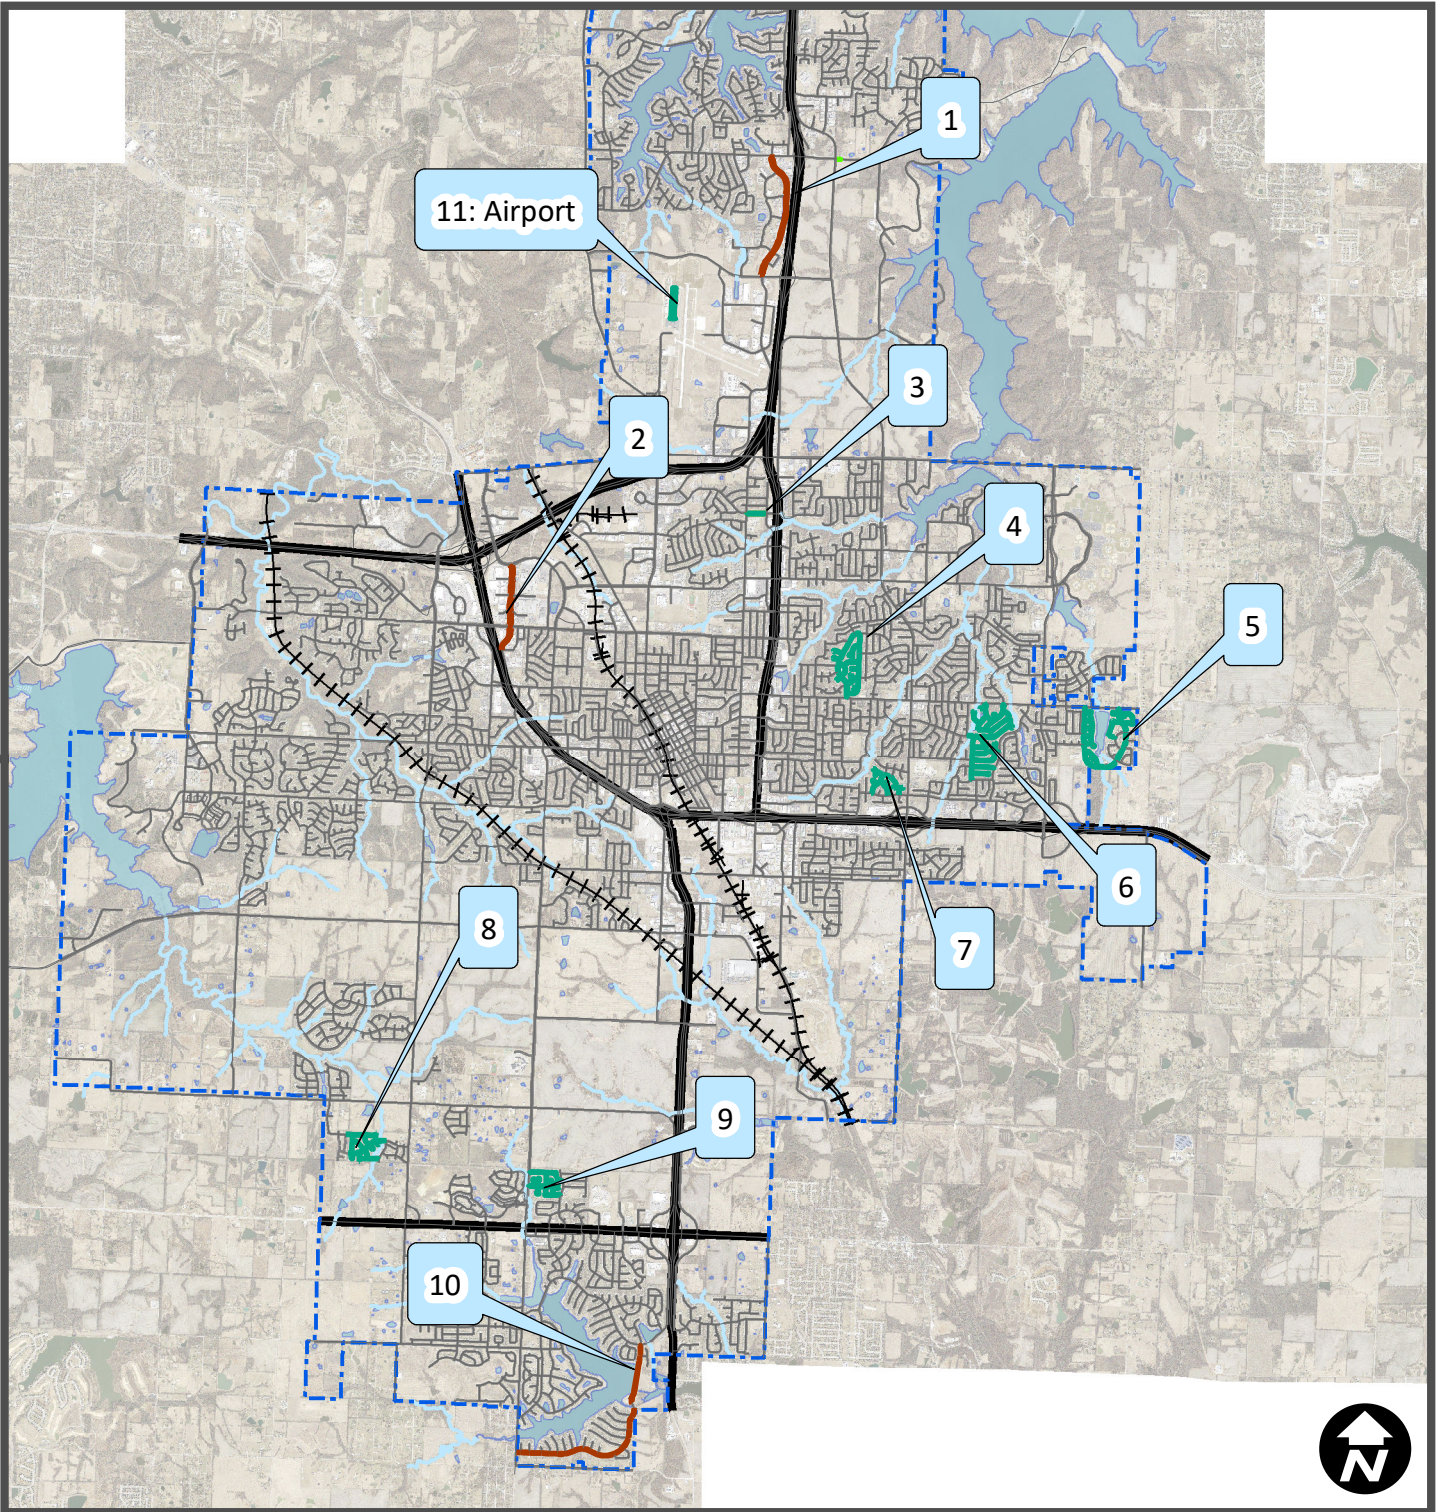

City of Lees Summit Mill & Overlay 20/21 - Proj. #324-20/21 (overlay)

Area - Overview
Mill & Overlay 20/21

Legend

- Mill & Overlay - RC 5-01
- Mill & Overlay - Mill & Fill RC 5-01

City of Lees Summit Mill & Overlay 20/21 - Proj. #324-20/21 (overlay)

Area - 1
Ralph Powell

Legend

- Mill & Overlay - RC 5-01
- Mill & Overlay - Mill & Fill RC 5-01

City of Lees Summit Mill & Overlay 20/21 - Proj. #324-20/21 (overlay)

Area - 2
Blue Parkway

Legend

- Mill & Overlay - RC 5-01
- Mill & Overlay - Mill & Fill RC 5-01

Area - 4
Oaktree

Legend

- Mill & Overlay - RC 5-01
- Mill & Overlay - Mill & Fill RC 5-01

City of Lees Summit

Mill & Overlay 20/21 - Proj. #324-20/21 (overlay)

Area - 5
Summit Mill

Legend

- Mill & Overlay - RC 5-01
- Mill & Overlay - Mill & Fill RC 5-01

Area - 10
Raintree Parkway

Legend

- Mill & Overlay - RC 5-01
- Mill & Overlay - Mill & Fill RC 5-01

City of Lees Summit

Mill & Overlay 20/21 - Proj. #324-20/21 (overlay)

Area - 11
Airport Taxilanes

Legend

- Mill & Overlay - RC 5-01
- Mill & Overlay - Mill & Fill RC 5-01