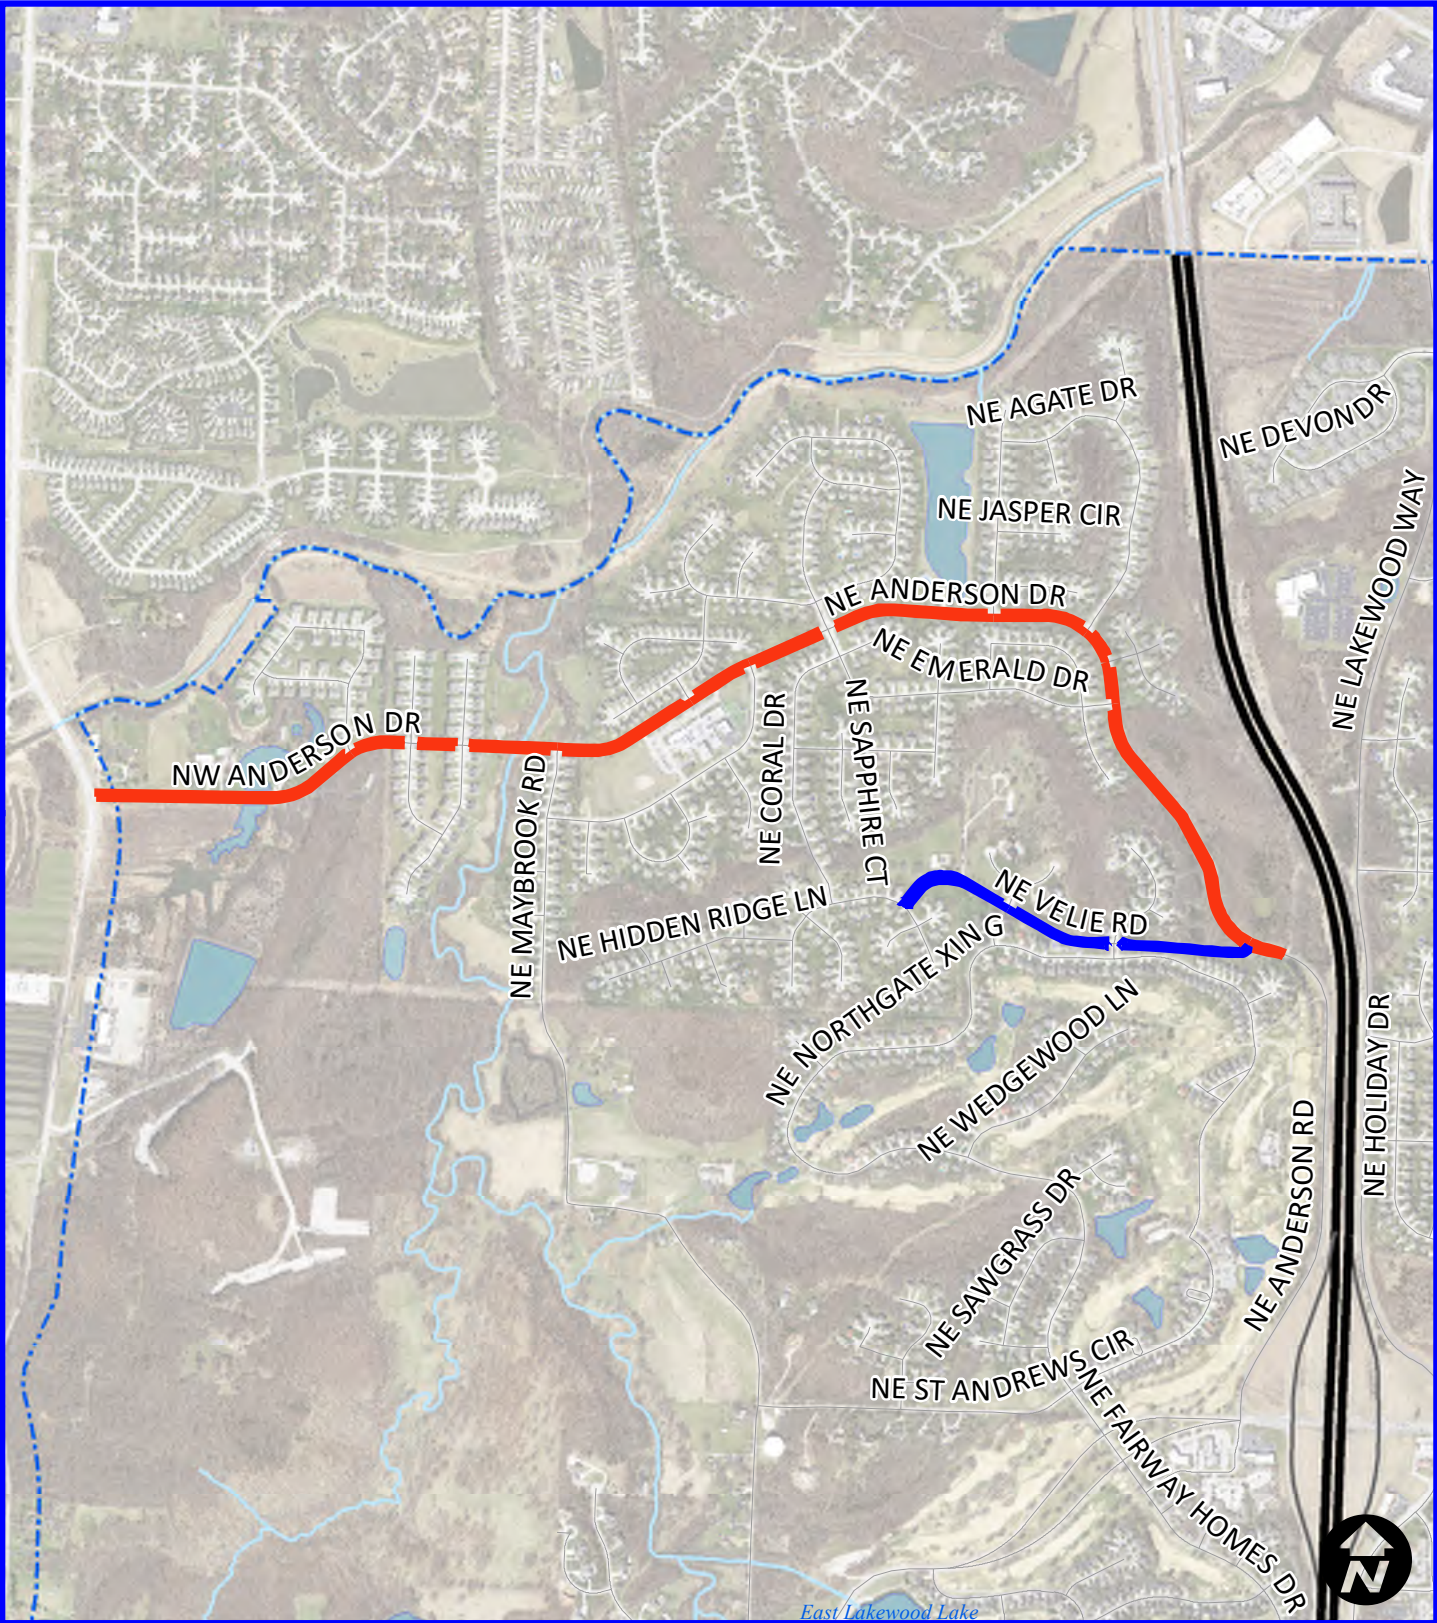

# City of Lee's Summit Mill & Overlay FY25 - Project Number 792-OV

### Legend

- Mill & Overlay KCMMB A2
- Mill & Overlay-Mill & Fill KCMMB A2

City of Lee's Summit  
Mill & Overlay FY25 - Project Number 792-OV

Area 1  
Anderson Dr

Legend

- Mill & Overlay KCMMB A2
- Mill & Overlay-Mill & Fill KCMMB A2

City of Lee's Summit  
Mill & Overlay FY25 - Project Number 792-OV

Area 2  
Beechwood Dr

Legend

- Mill & Overlay KCMMB A2
- Mill & Overlay-Mill & Fill KCMMB A2