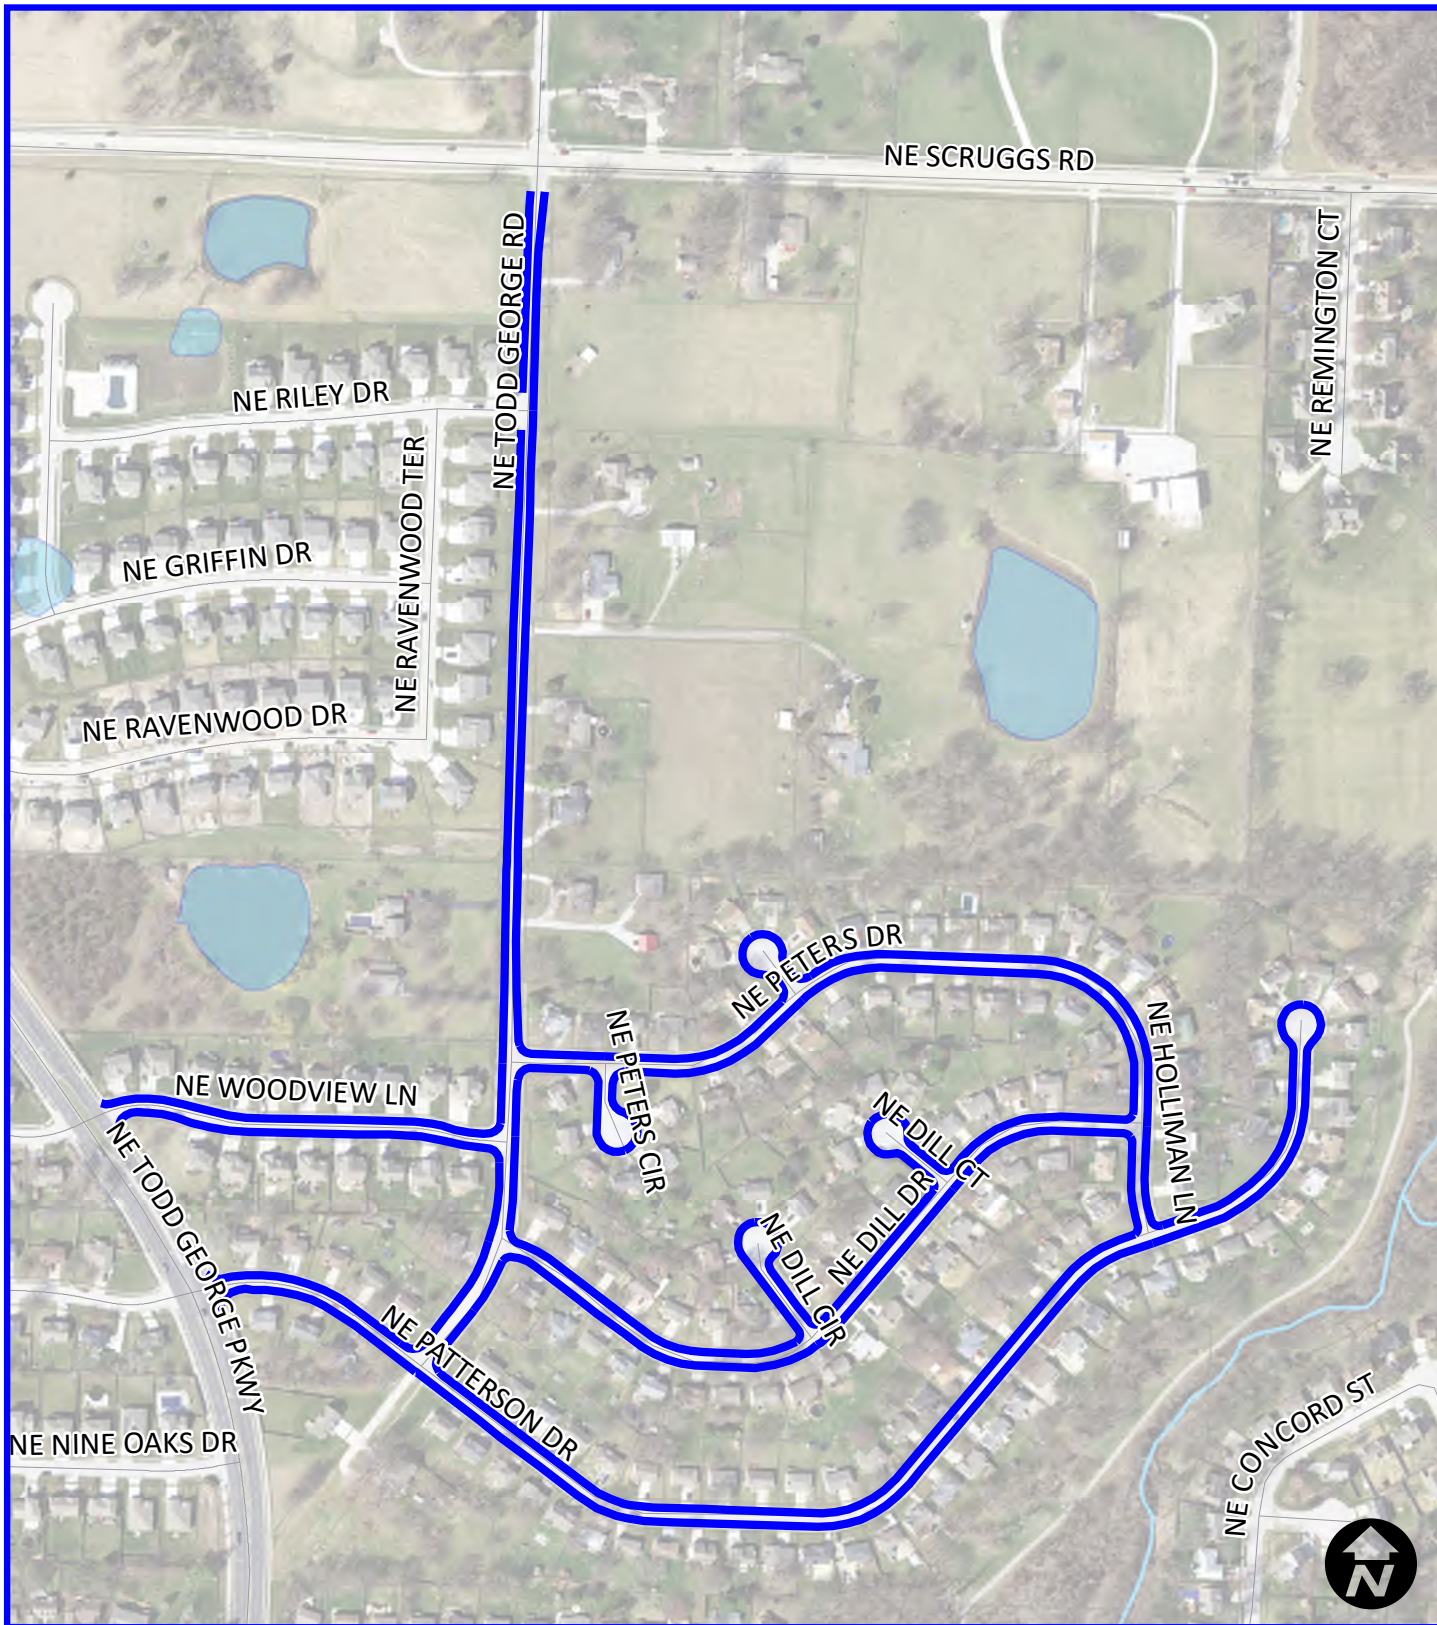

# City of Lee's Summit Mill & Overlay FY25 - Project Number 792-OV

**Area 10  
Timbercreek**

**Legend**

- Mill & Overlay KCMMB A2
- Mill & Overlay-Mill & Fill KCMMB A2

City of Lee's Summit  
Mill & Overlay FY25 - Project Number 792-OV