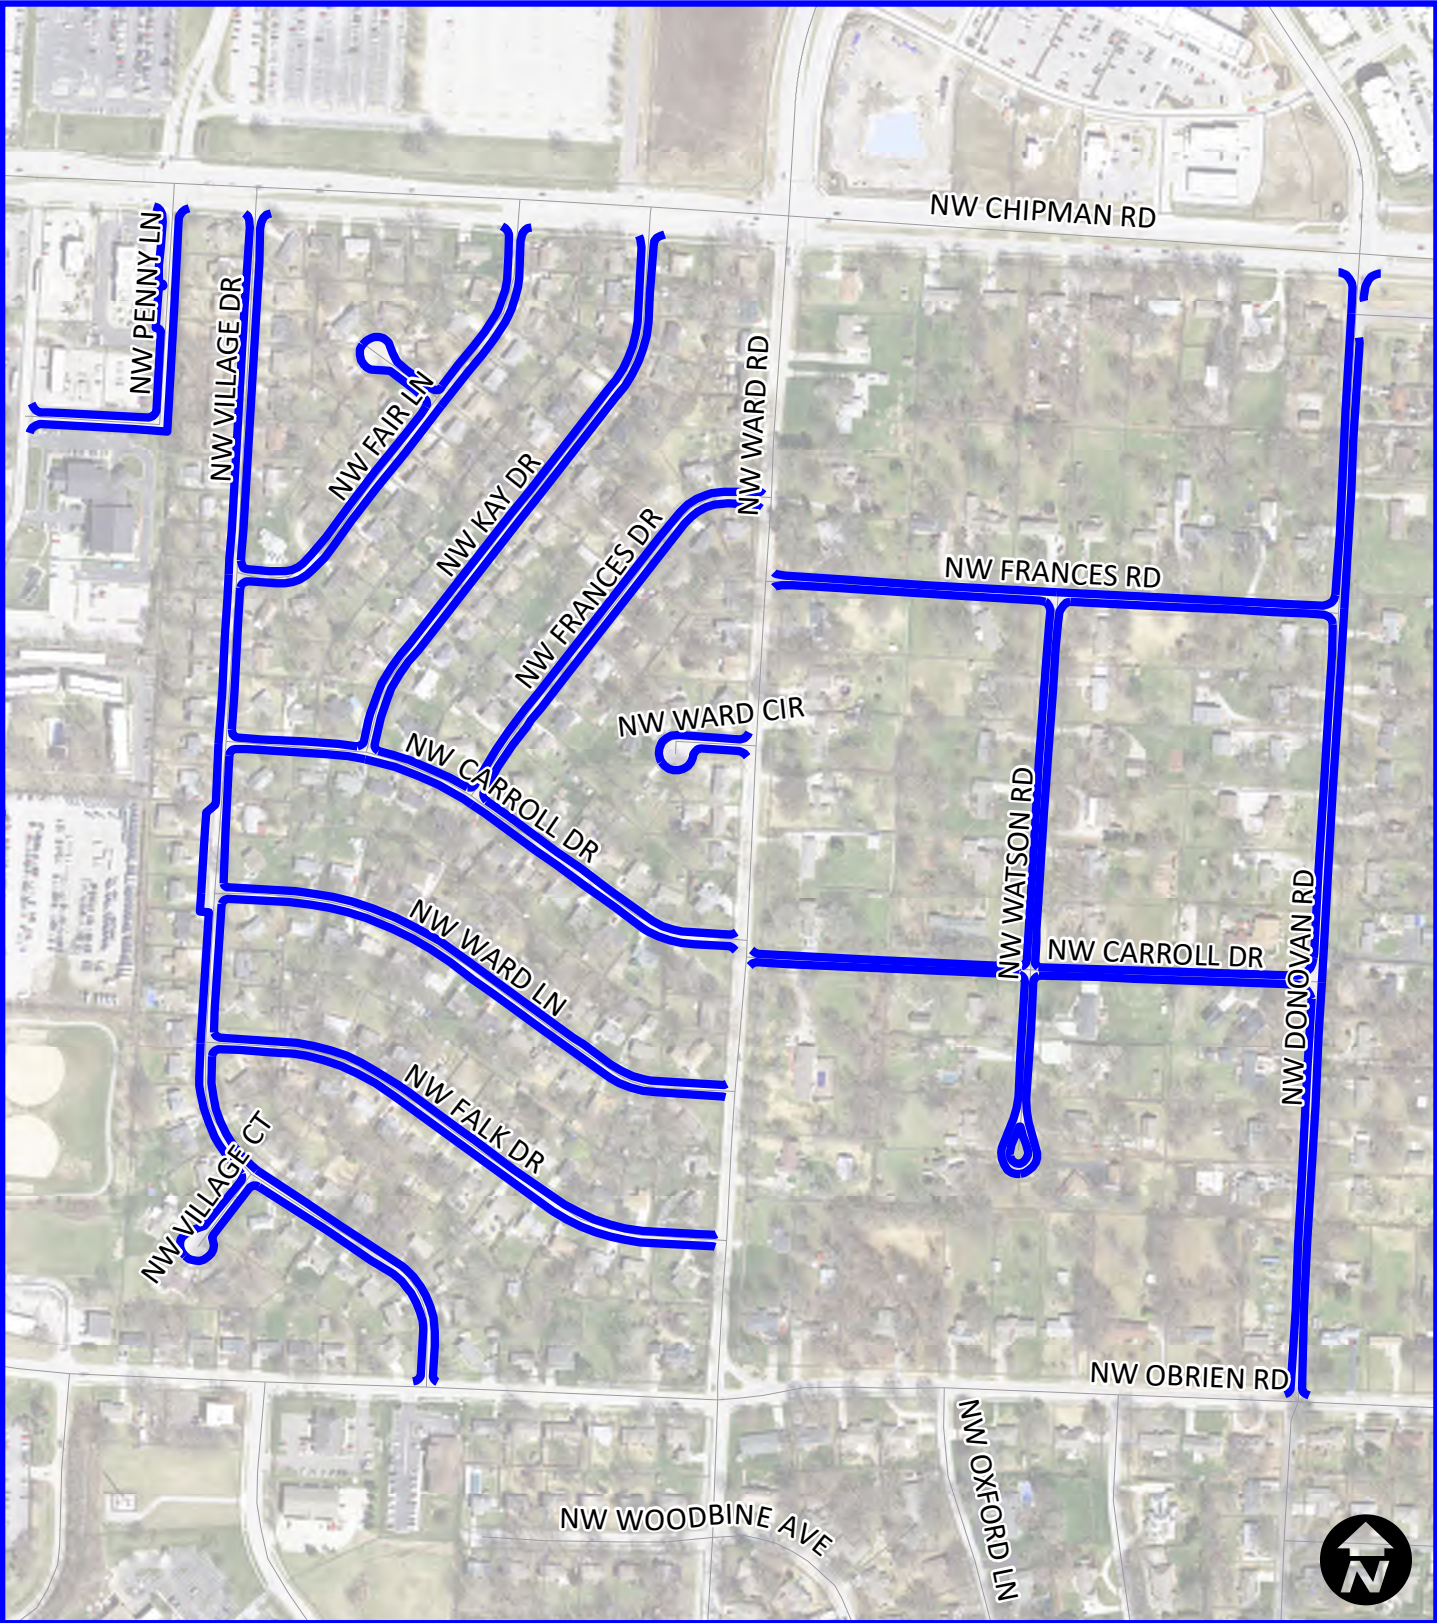

### Legend

- Mill & Overlay KCMMB A2
- Mill & Overlay-Mill & Fill KCMMB A2

City of Lee's Summit  
Mill & Overlay FY25 - Project Number 792-OV

Area 1  
Anderson Dr

Legend

- Mill & Overlay KCMMB A2
- Mill & Overlay-Mill & Fill KCMMB A2

City of Lee's Summit  
Mill & Overlay FY25 - Project Number 792-OV

Area 2  
Beechwood Dr

Legend

- Mill & Overlay KCMMB A2
- Mill & Overlay-Mill & Fill KCMMB A2

# City of Lee's Summit Mill & Overlay FY25 - Project Number 792-OV

Area 3  
Summerfield

### Legend

- Mill & Overlay KCMMB A2
- Mill & Overlay-Mill & Fill KCMMB A2

City of Lee's Summit  
Mill & Overlay FY25 - Project Number 792-OV

Area 04  
Village Fair

Legend

- Mill & Overlay KCMMB A2
- Mill & Overlay-Mill & Fill KCMMB A2