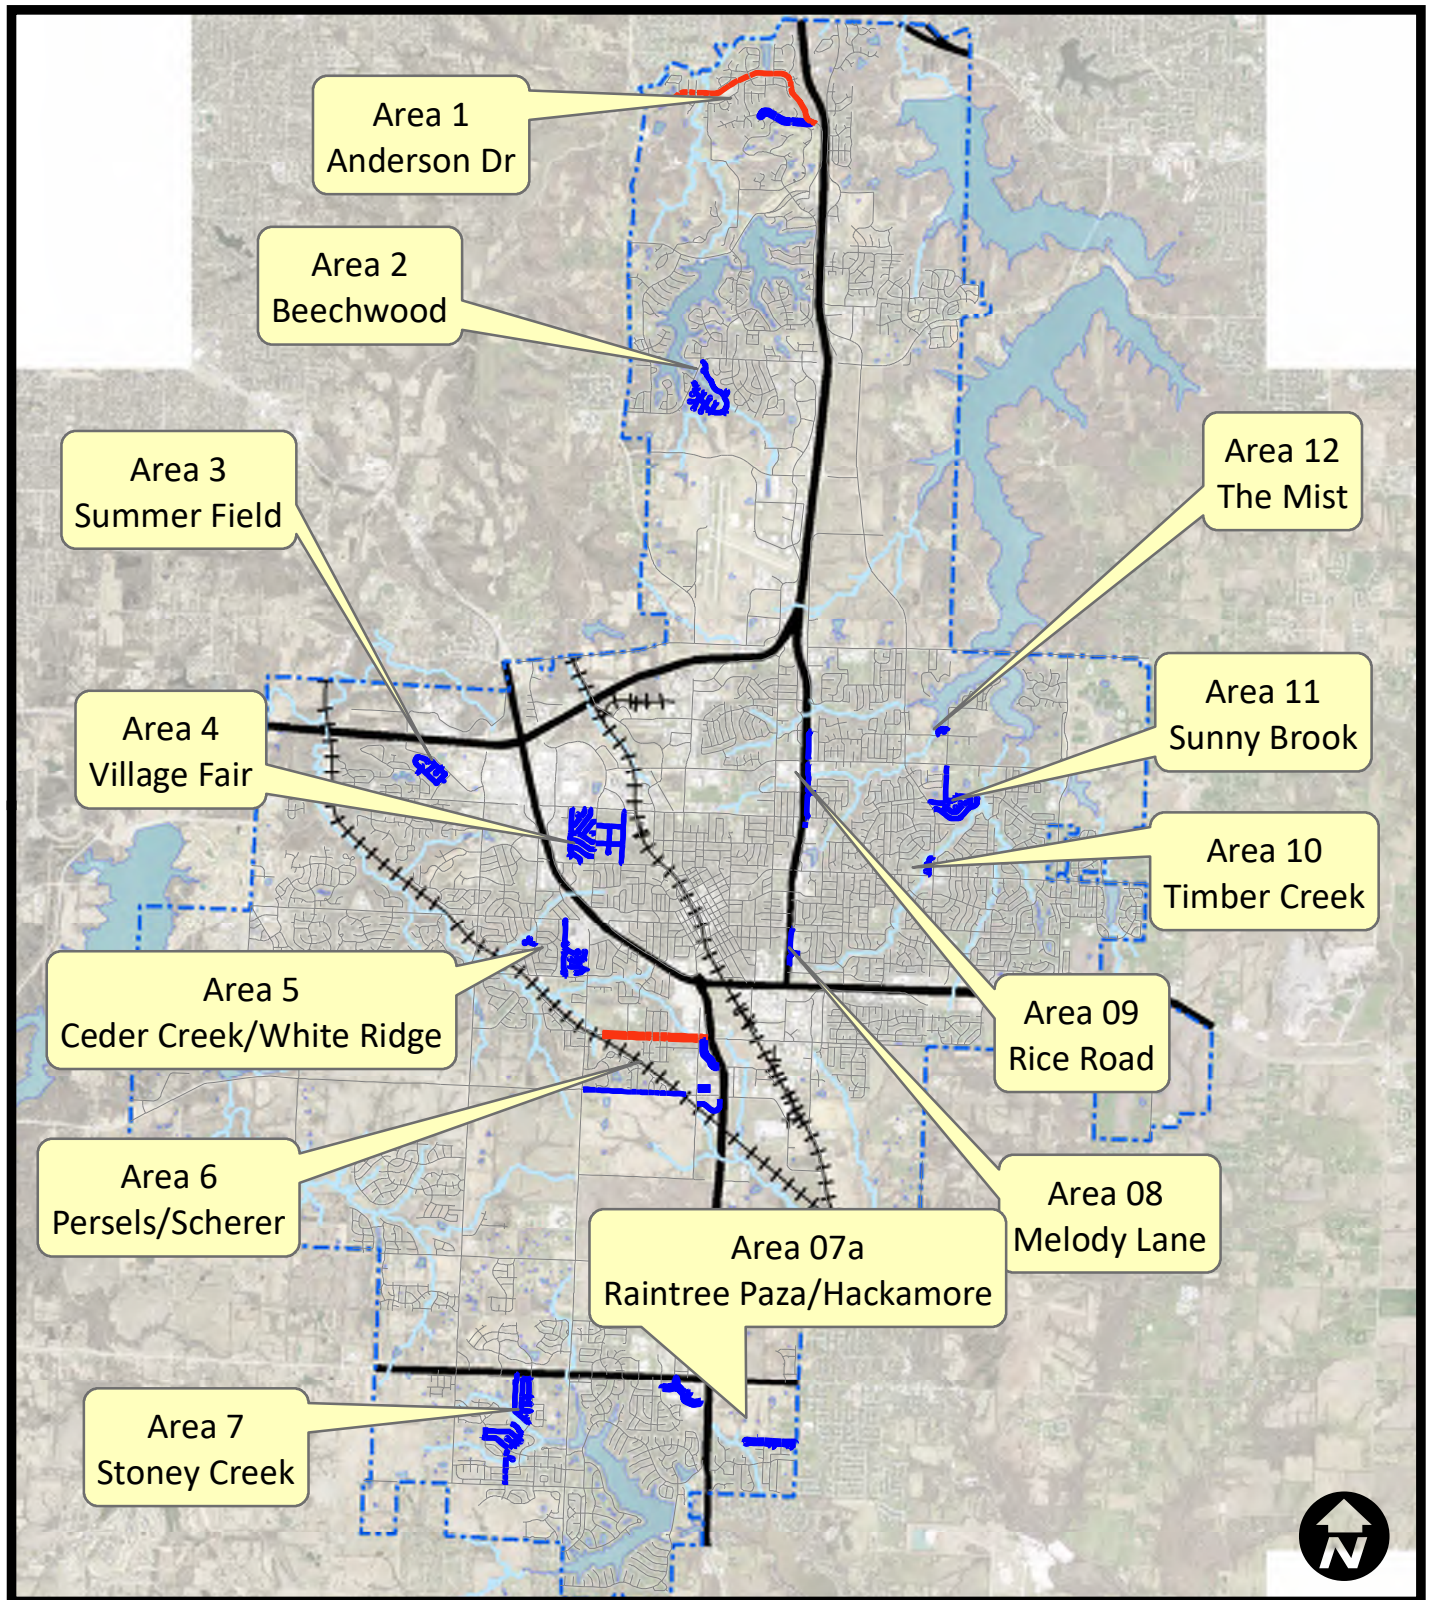

# City of Lee's Summit Mill & Overlay FY25 - Project Number 792-OV

### Legend

- Mill & Overlay KCMMB A2
- Mill & Overlay-Mill & Fill KCMMB A2

City of Lee's Summit  
Mill & Overlay FY25 - Project Number 792-OV

Area 1  
Anderson Dr

Legend

- Mill & Overlay KCMMB A2
- Mill & Overlay-Mill & Fill KCMMB A2