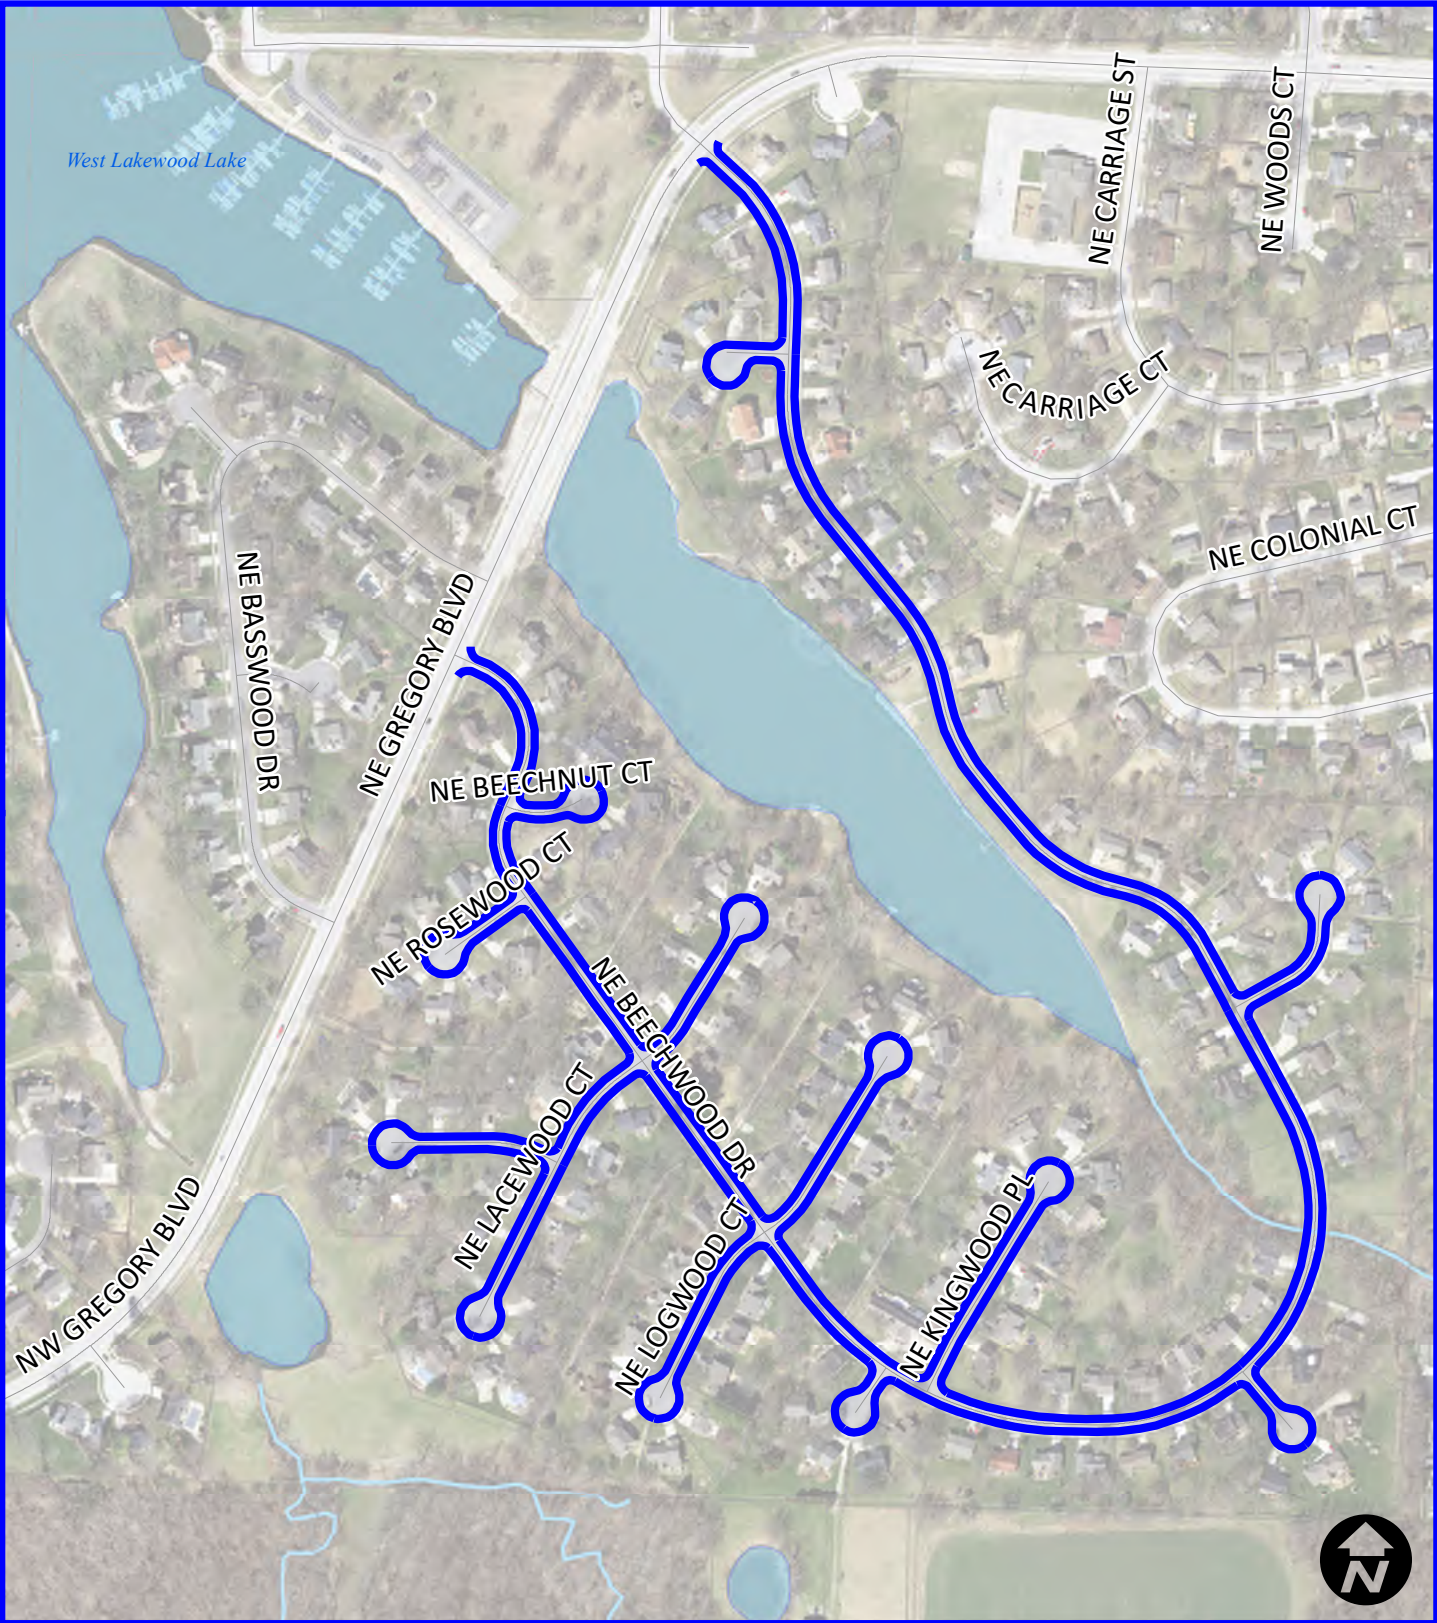

# City of Lee's Summit Mill & Overlay FY25 - Project Number 792-OV

### Legend

- Mill & Overlay KCMMB A2
- Mill & Overlay-Mill & Fill KCMMB A2

City of Lee's Summit  
Mill & Overlay FY25 - Project Number 792-OV

Area 1  
Anderson Dr

Legend

- Mill & Overlay KCMMB A2
- Mill & Overlay-Mill & Fill KCMMB A2

City of Lee's Summit  
Mill & Overlay FY25 - Project Number 792-OV

Area 2  
Beechwood Dr

Legend

- Mill & Overlay KCMMB A2
- Mill & Overlay-Mill & Fill KCMMB A2

City of Lee's Summit  
Mill & Overlay FY25 - Project Number 792-OV

Area 5  
Cedar Creek/White Ridge

- Legend**
- Mill & Overlay KCMMB A2
  - Mill & Overlay-Mill & Fill KCMMB A2