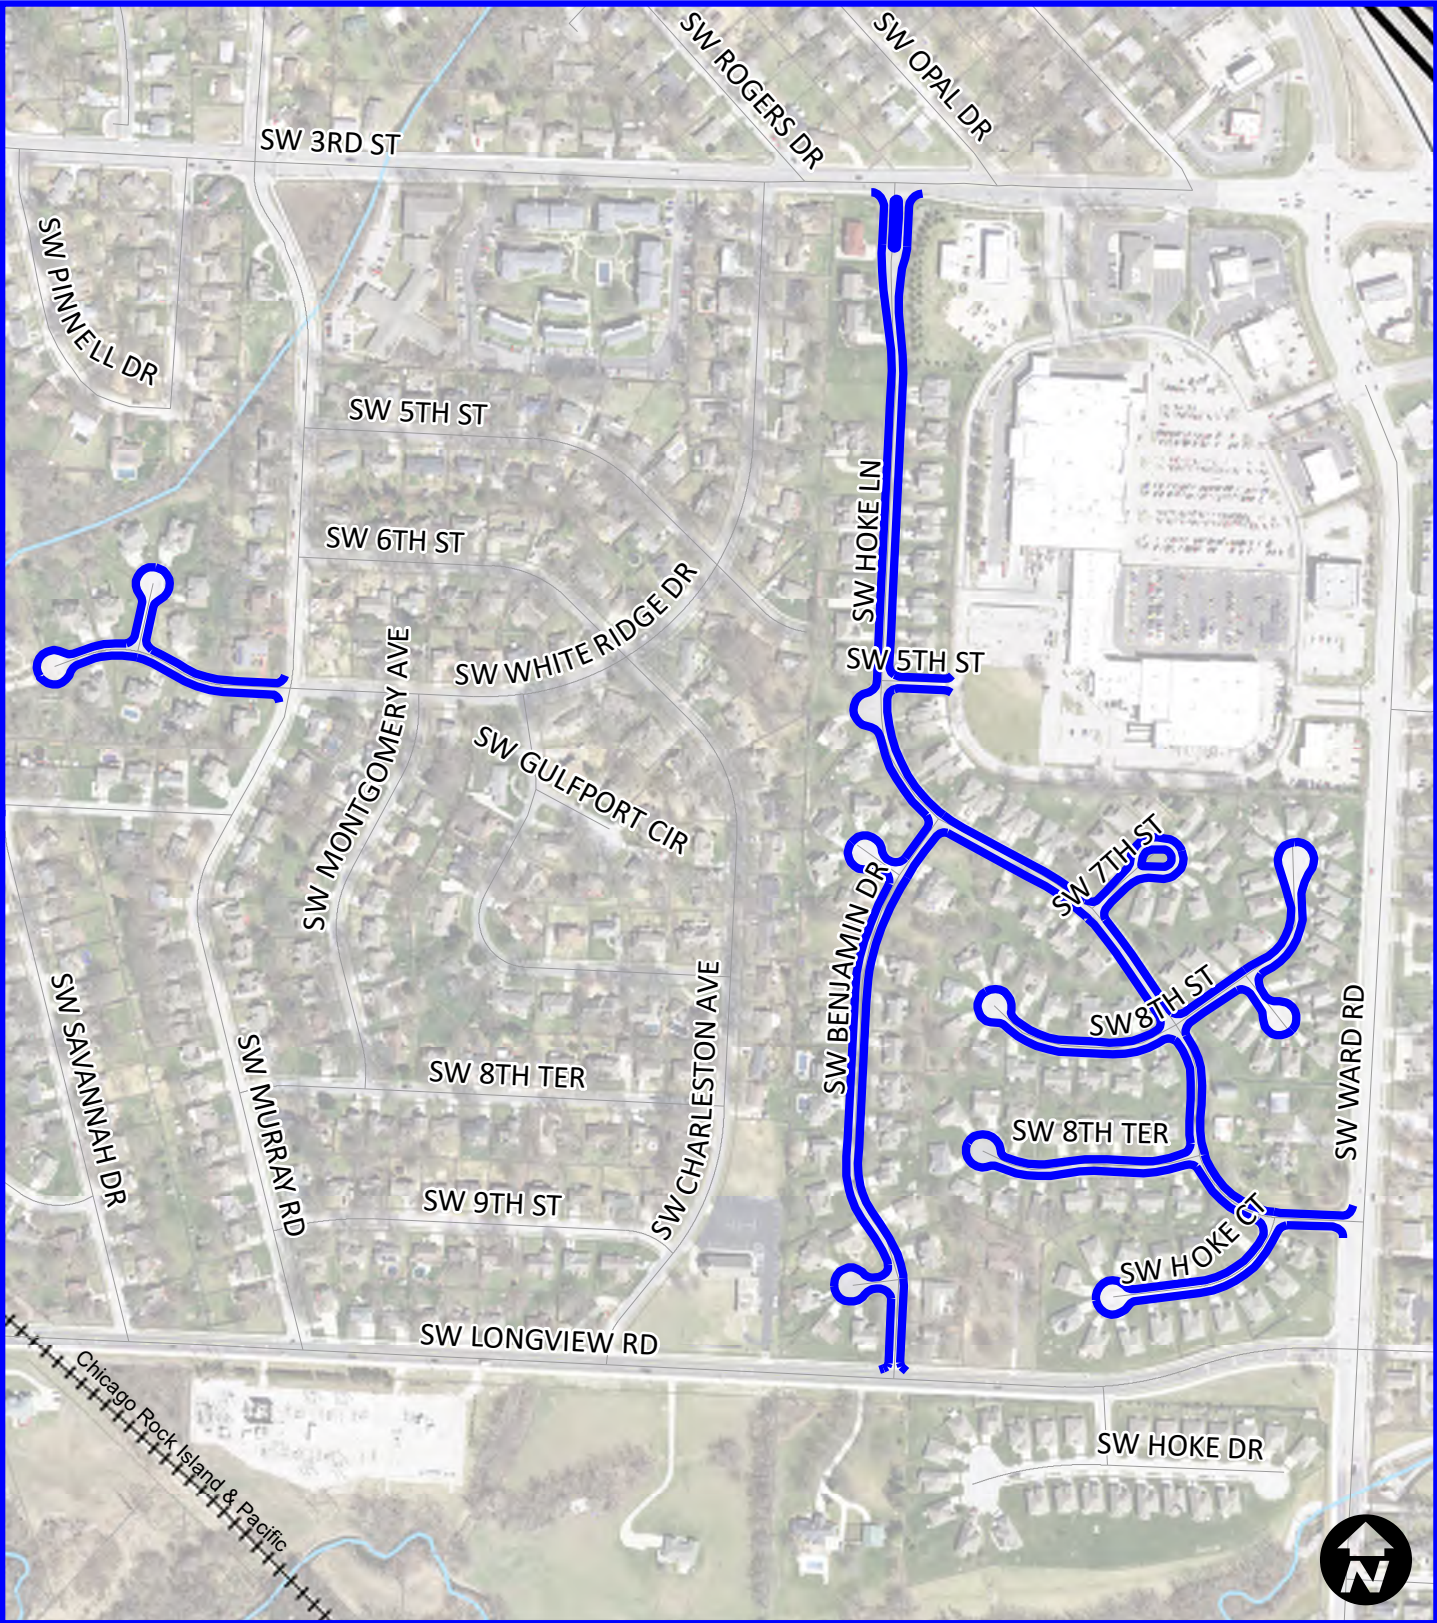

### Legend

- Mill & Overlay KCMMB A2
- Mill & Overlay-Mill & Fill KCMMB A2

City of Lee's Summit  
Mill & Overlay FY25 - Project Number 792-OV

Area 1  
Anderson Dr

Legend

- Mill & Overlay KCMMB A2
- Mill & Overlay-Mill & Fill KCMMB A2

City of Lee's Summit  
Mill & Overlay FY25 - Project Number 792-OV

Area 2  
Beechwood Dr

Legend

- Mill & Overlay KCMMB A2
- Mill & Overlay-Mill & Fill KCMMB A2

### Legend

- Mill & Overlay KCMMB A2
- Mill & Overlay-Mill & Fill KCMMB A2

City of Lee's Summit  
Mill & Overlay FY25 - Project Number 792-OV

Area 04  
Village Fair

Legend

- Mill & Overlay KCMMB A2
- Mill & Overlay-Mill & Fill KCMMB A2

City of Lee's Summit  
Mill & Overlay FY25 - Project Number 792-OV

Area 5  
Cedar Creek/White Ridge

- Legend**
- Mill & Overlay KCMMB A2
  - Mill & Overlay-Mill & Fill KCMMB A2