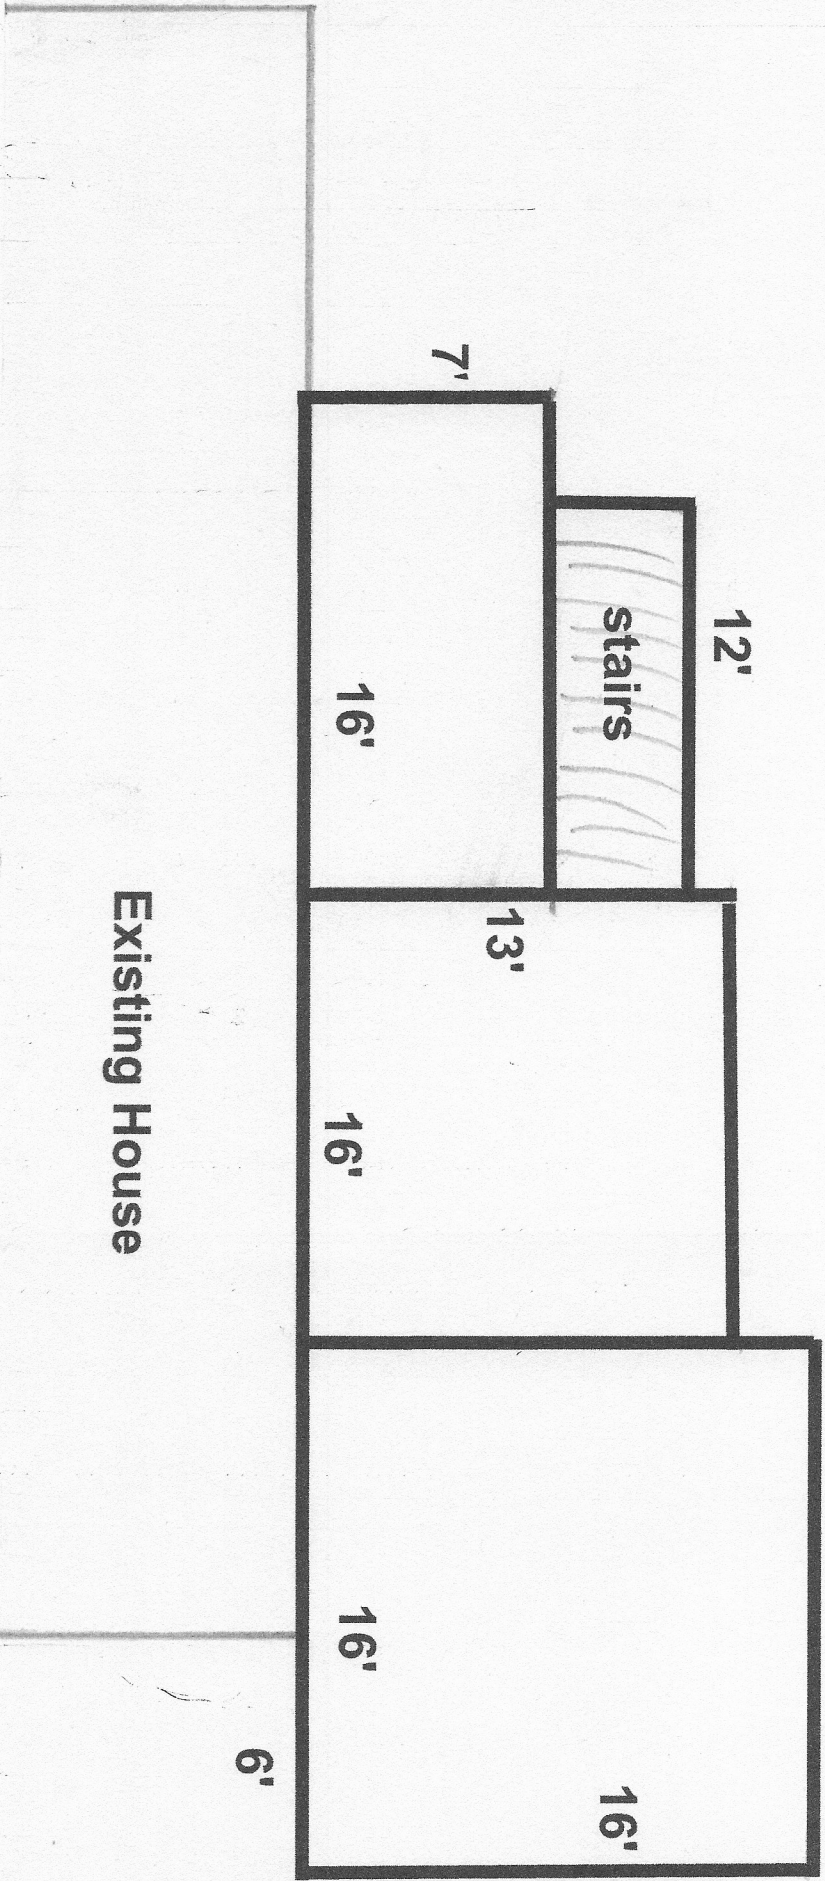

4105 NE Edgewater Ct
Lee's Summit MO 64064

Existing House