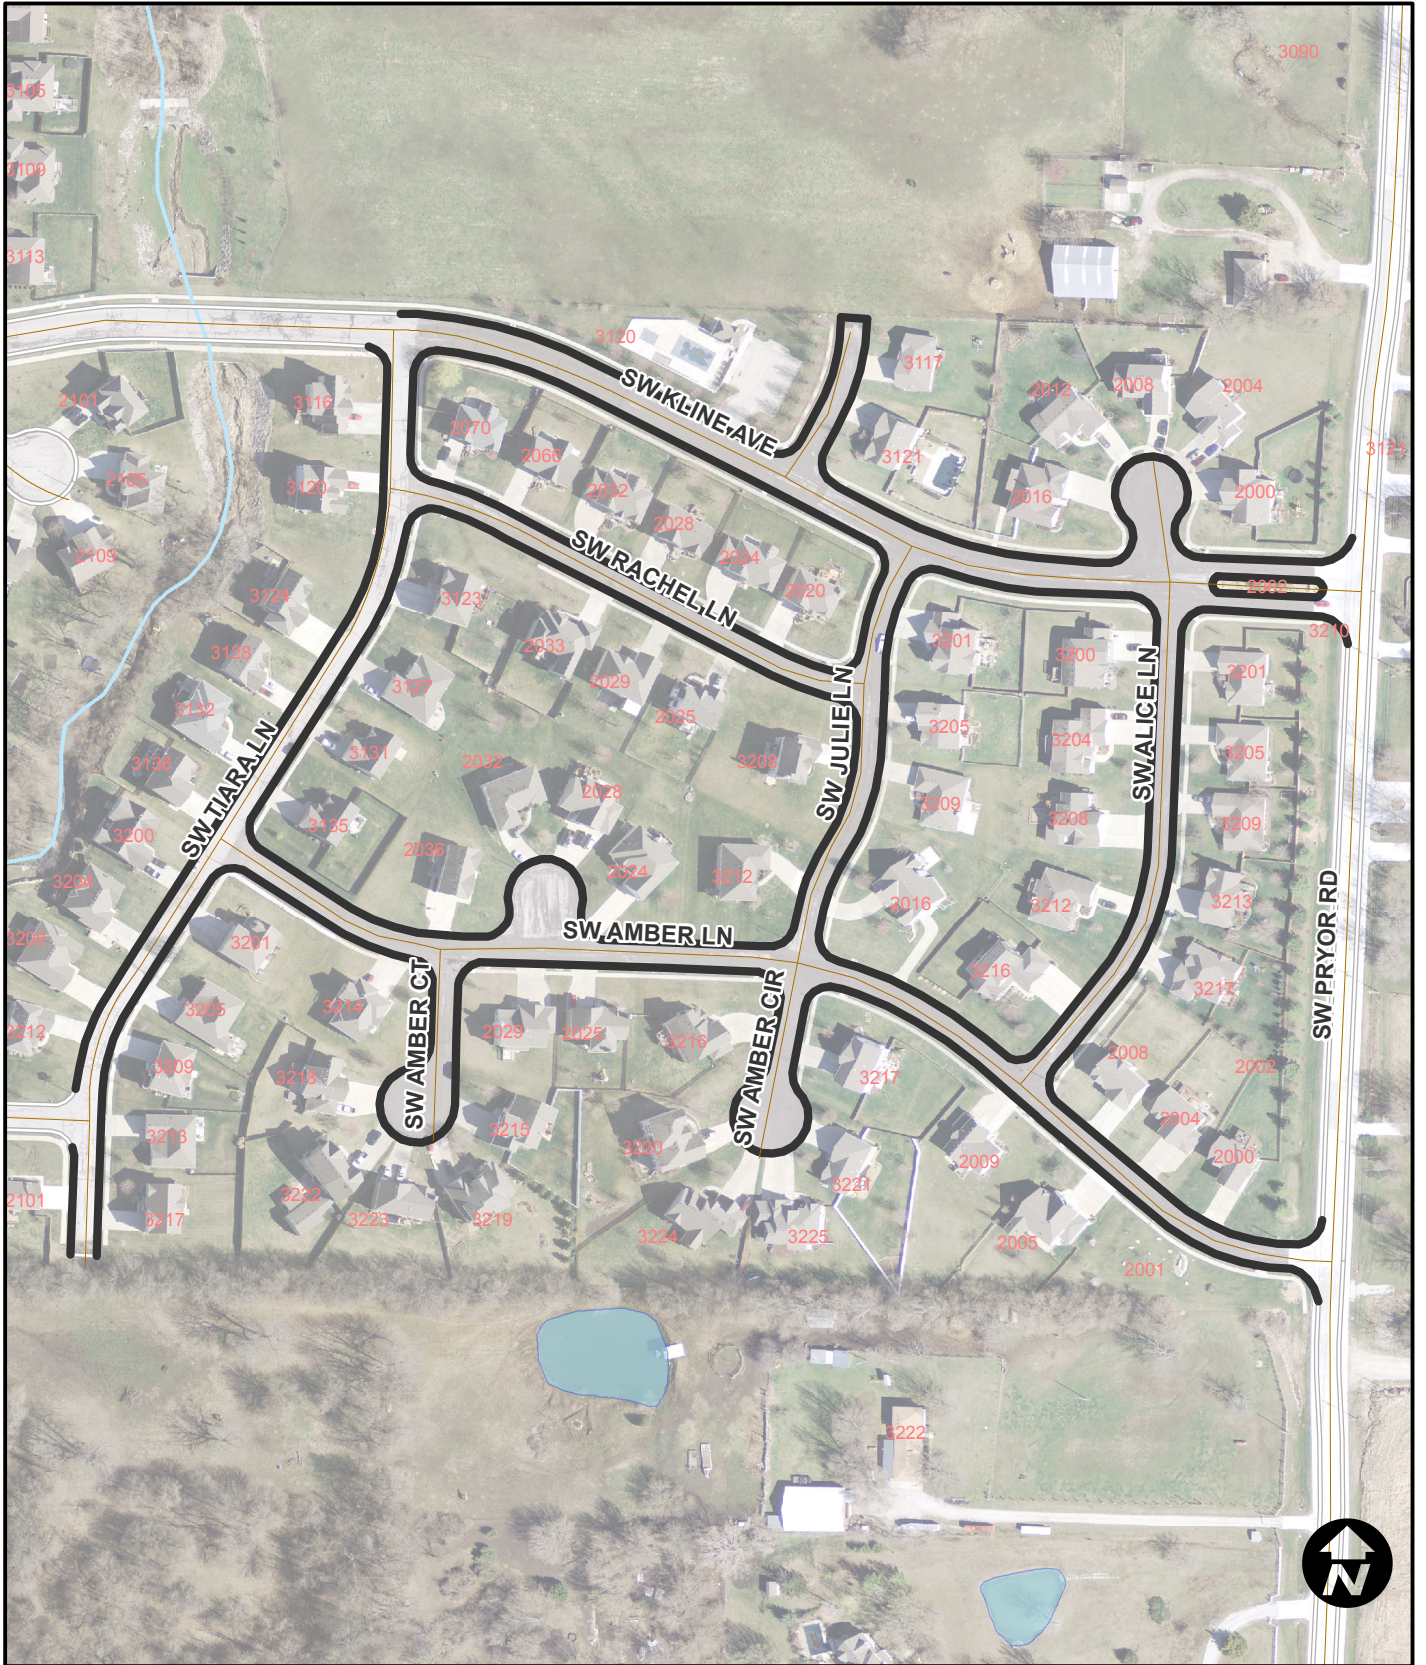

Lee's Summit FY2017 Mill & Overlay

Overview

PROJ. # 4401-20C

Legend

 FY2017 Mill & Overlay

 Brick Paver Removal

Lee's Summit FY2017 Mill & Overlay

Area 1

PROJ. # 4401-20C

Legend

— FY2017 Mill & Overlay

Lee's Summit FY2017 Mill & Overlay

Area 10

PROJ. # 4401-20C

Legend

— FY2017 Mill & Overlay

Lee's Summit FY2017 Mill & Overlay

Area 11

PROJ. # 4401-20C

Legend

— FY2017 Mill & Overlay

Lee's Summit FY2017 Mill & Overlay

Area 12

PROJ. # 4401-20C

Legend

— FY2017 Mill & Overlay

Lee's Summit FY2017 Mill & Overlay

Area 13

PROJ. # 4401-20C

Legend

— FY2017 Mill & Overlay

Lee's Summit FY2017 Mill & Overlay