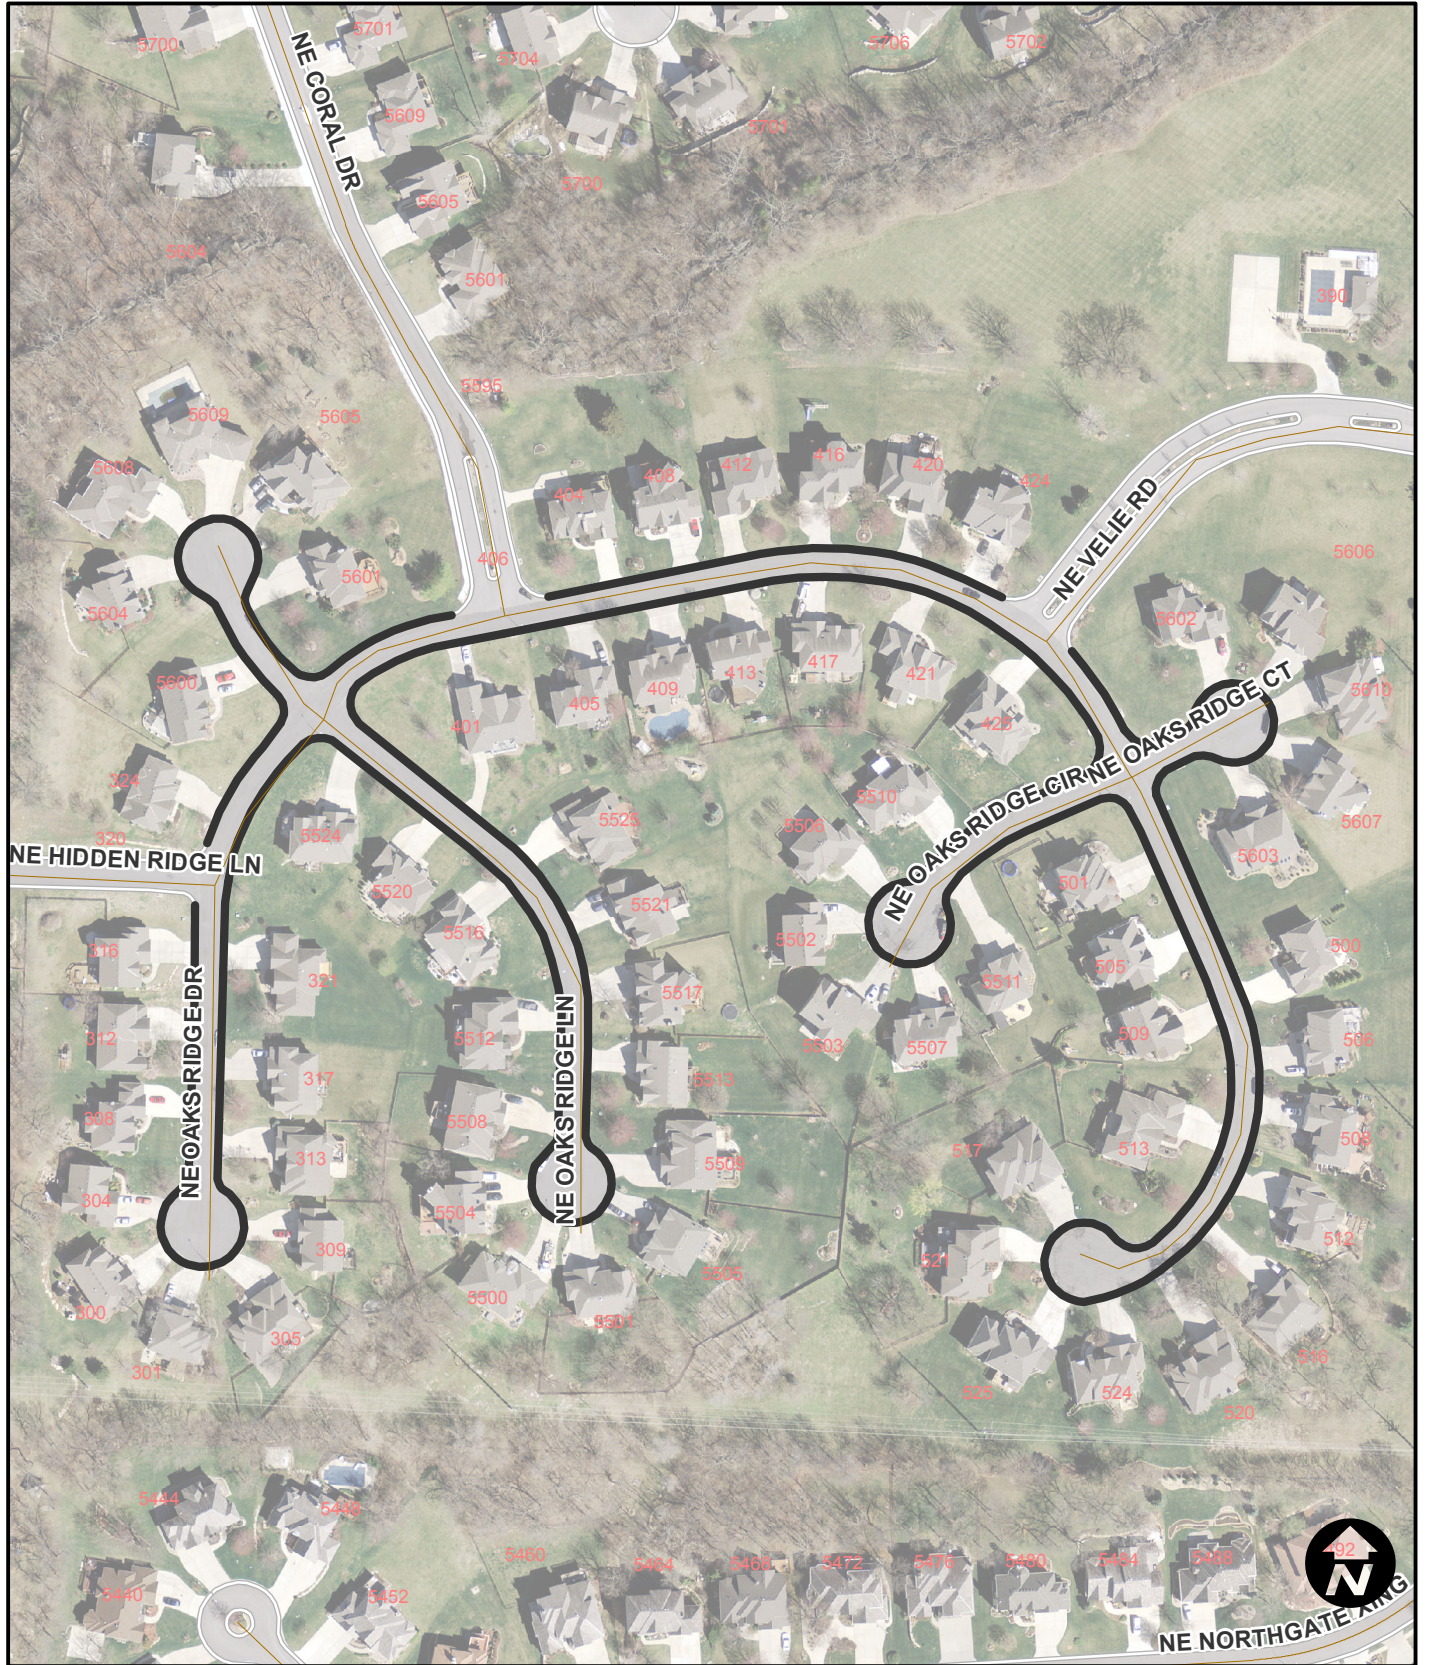

Lee's Summit FY2017 Mill & Overlay

Overview

PROJ. # 4401-20C

Legend

 FY2017 Mill & Overlay

 Brick Paver Removal

Lee's Summit FY2017 Mill & Overlay

Area 1

PROJ. # 4401-20C

Legend

— FY2017 Mill & Overlay

Lee's Summit FY2017 Mill & Overlay

Area 2

PROJ. # 4401-20C

Legend

— FY2017 Mill & Overlay

Lee's Summit FY2017 Mill & Overlay

Area 3

PROJ. # 4401-20C

Legend

— FY2017 Mill & Overlay

Lee's Summit FY2017 Mill & Overlay

Area 4

PROJ. # 4401-20C

Legend

— FY2017 Mill & Overlay

Lee's Summit FY2017 Mill & Overlay

Area 5

PROJ. # 4401-20C

Legend

— FY2017 Mill & Overlay

Lee's Summit FY2017 Mill & Overlay