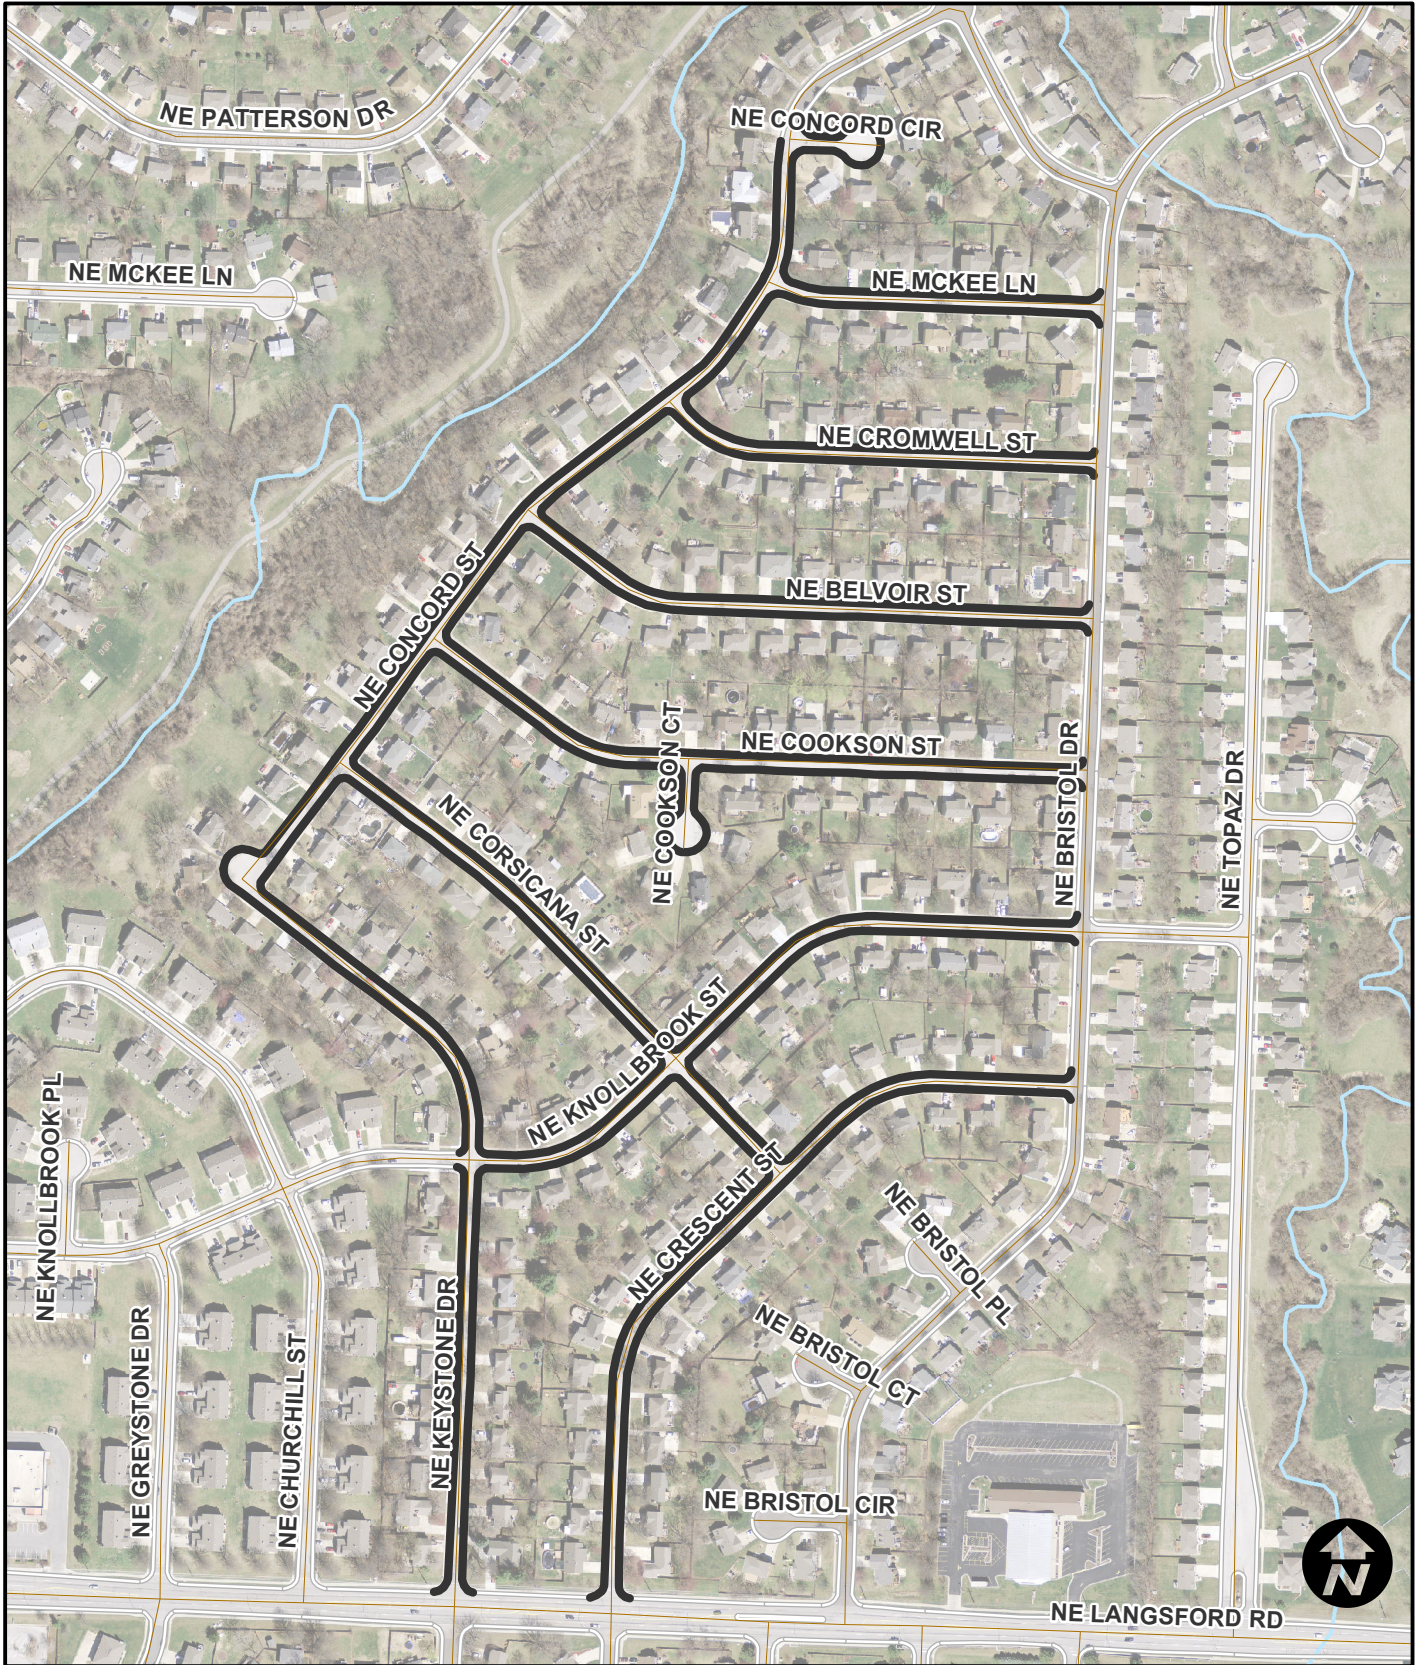

Lee's Summit FY2017 Mill & Overlay

Overview

PROJ. # 4401-20C

Legend

 FY2017 Mill & Overlay

 Brick Paver Removal

Lee's Summit FY2017 Mill & Overlay

Area 1

Legend

— FY2017 Mill & Overlay

Lee's Summit FY2017 Mill & Overlay

Area 5

PROJ. # 4401-20C

Legend

— FY2017 Mill & Overlay

Lee's Summit FY2017 Mill & Overlay

Area 6

PROJ. # 4401-20C

Legend

— FY2017 Mill & Overlay

Lee's Summit FY2017 Mill & Overlay

Area 7

PROJ. # 4401-20C

Legend

— FY2017 Mill & Overlay

Lee's Summit FY2017 Mill & Overlay

Area 8

PROJ. # 4401-20C

Legend

— FY2017 Mill & Overlay

Lee's Summit FY2017 Mill & Overlay

Area 9