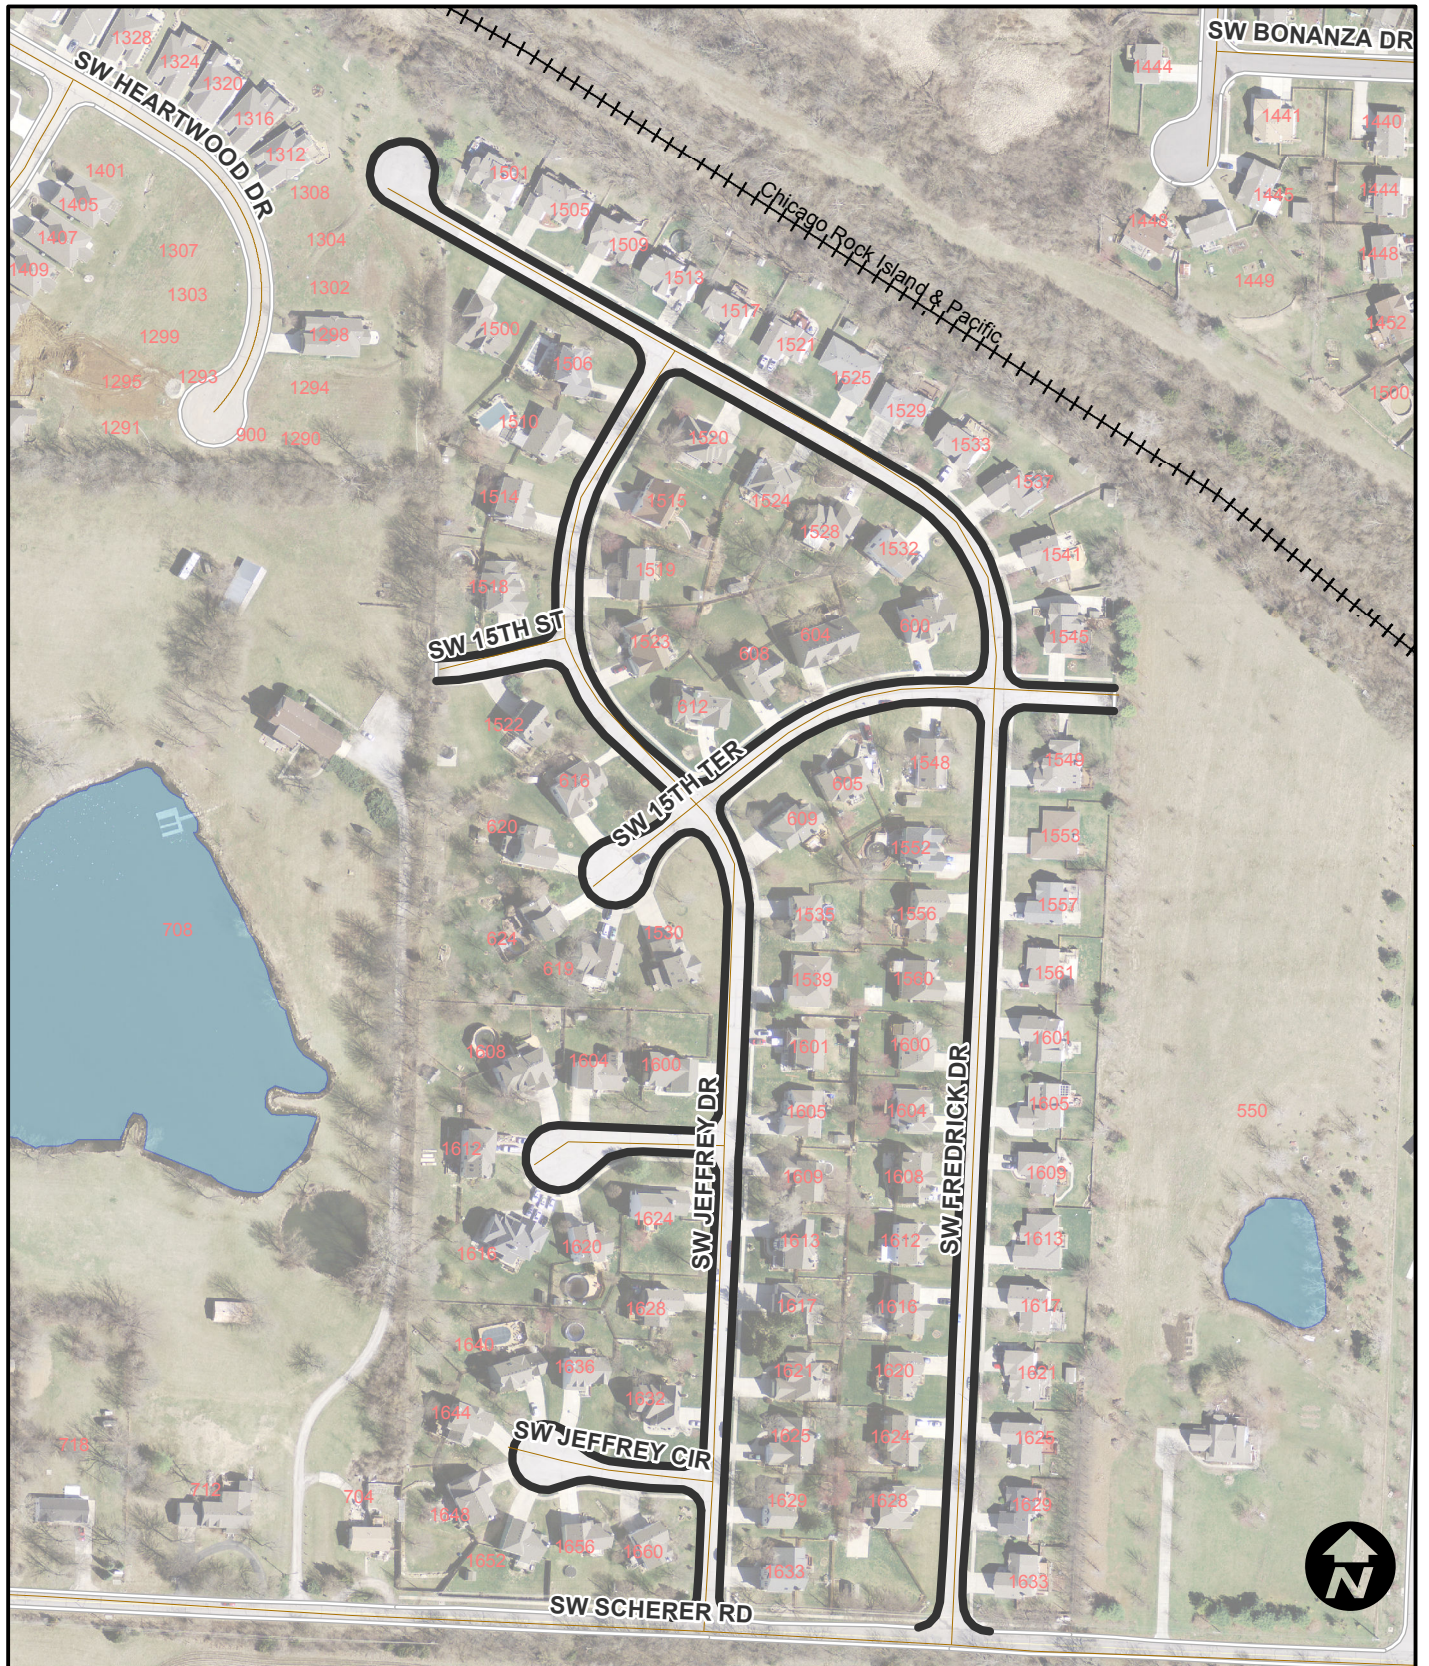

 FY2017 Mill & Overlay

 Brick Paver Removal

Lee's Summit FY2017 Mill & Overlay

Area 15
Brick Paver Removal

PROJ. # 4401-20C

Legend

-  FY2017 Mill & Overlay
-  Brick Paver Removal

Lee's Summit FY2017 Mill & Overlay

Area 16

PROJ. # 4401-20C

Legend

— FY2017 Mill & Overlay

Lee's Summit FY2017 Mill & Overlay

Area 17

PROJ. # 4401-20C

Legend