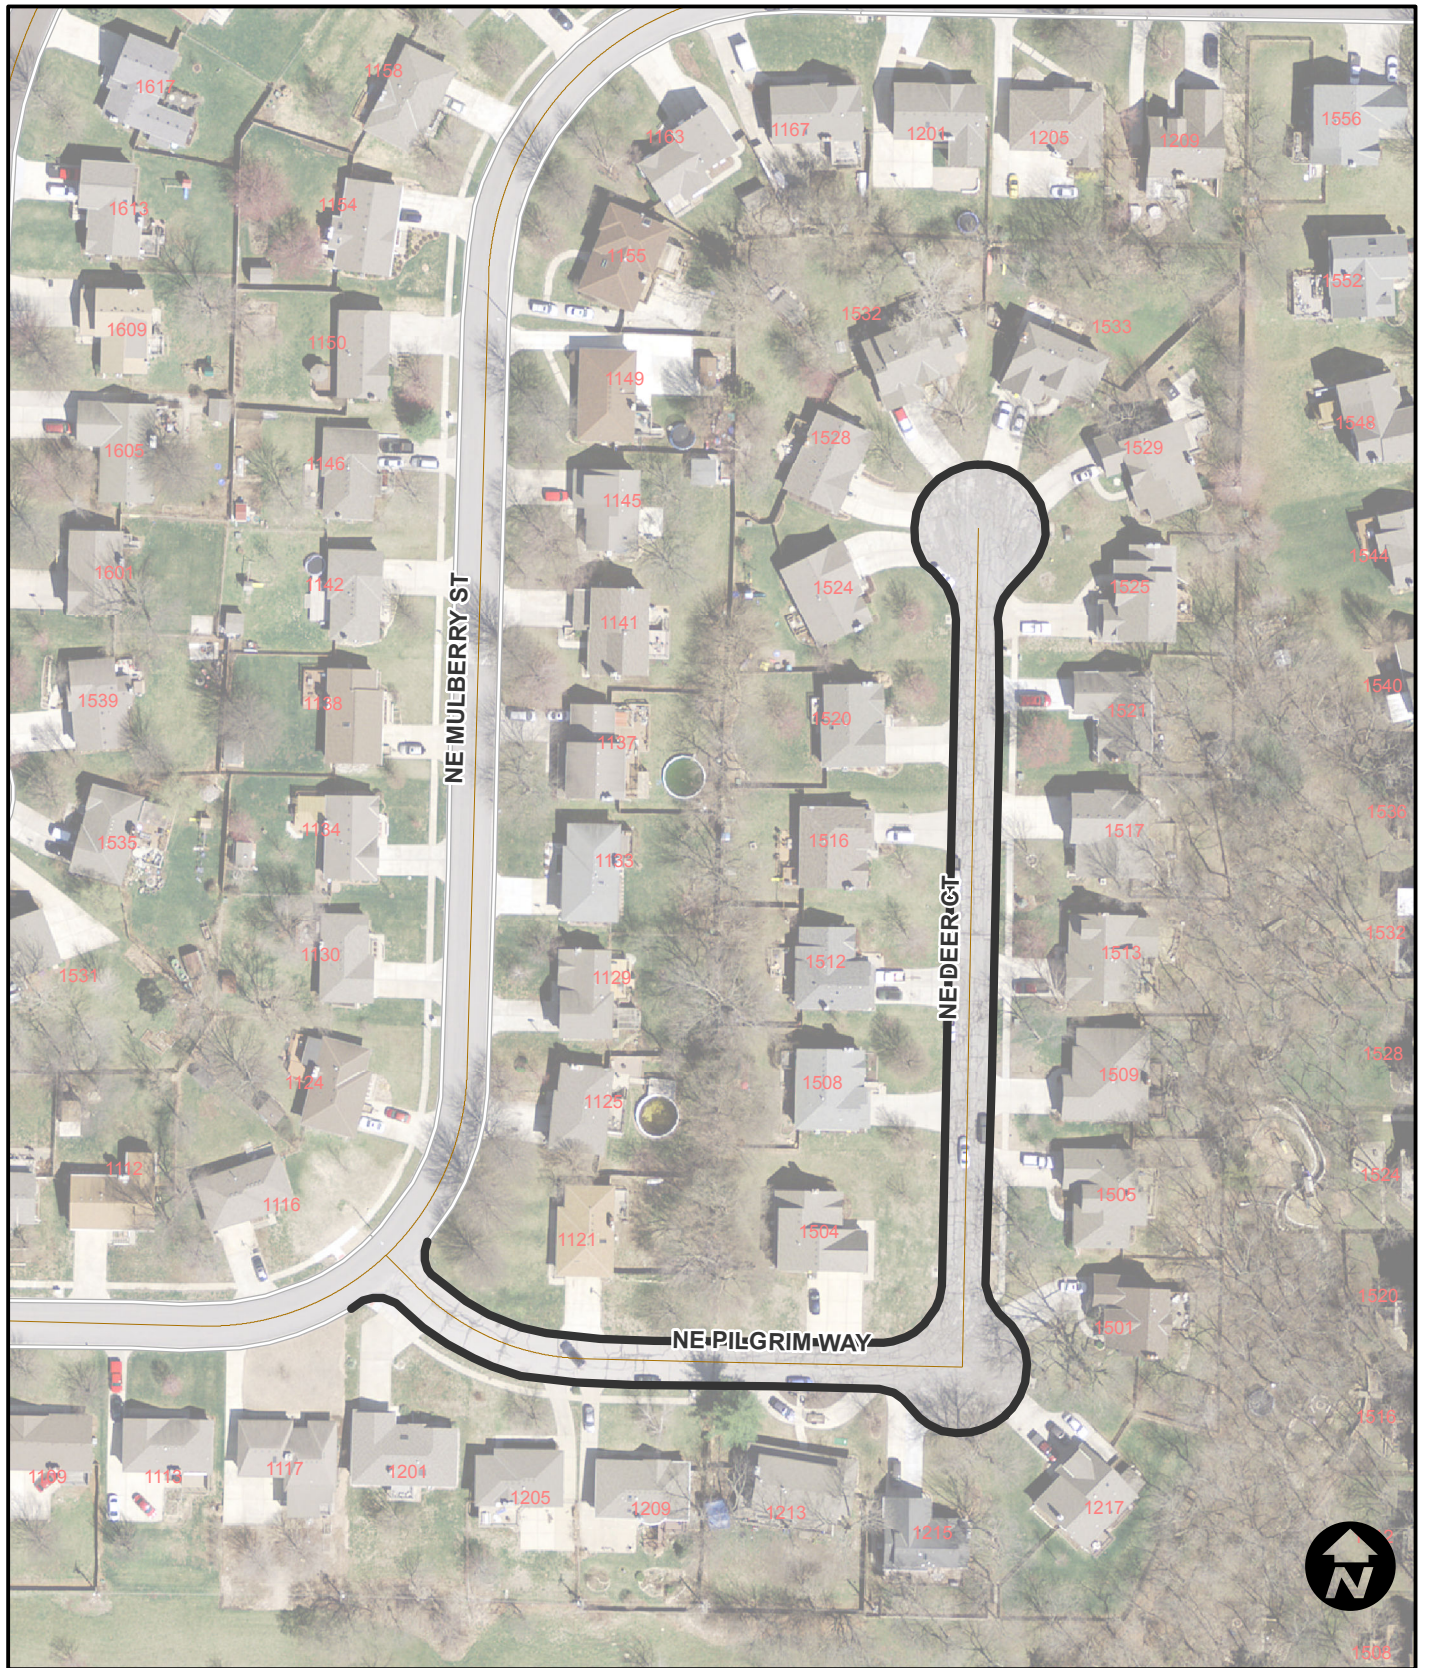

Lee's Summit FY2017 Mill & Overlay

Overview

PROJ. # 4401-20C

Legend

 FY2017 Mill & Overlay

 Brick Paver Removal

Lee's Summit FY2017 Mill & Overlay

Area 1

PROJ. # 4401-20C

Legend

— FY2017 Mill & Overlay

Lee's Summit FY2017 Mill & Overlay

Area 2

PROJ. # 4401-20C

Legend

— FY2017 Mill & Overlay

Lee's Summit FY2017 Mill & Overlay

Area 3

PROJ. # 4401-20C

Legend

— FY2017 Mill & Overlay

Lee's Summit FY2017 Mill & Overlay

Area 4

PROJ. # 4401-20C

Legend

— FY2017 Mill & Overlay

Lee's Summit FY2017 Mill & Overlay

Area 5

PROJ. # 4401-20C

Legend

— FY2017 Mill & Overlay

Lee's Summit FY2017 Mill & Overlay