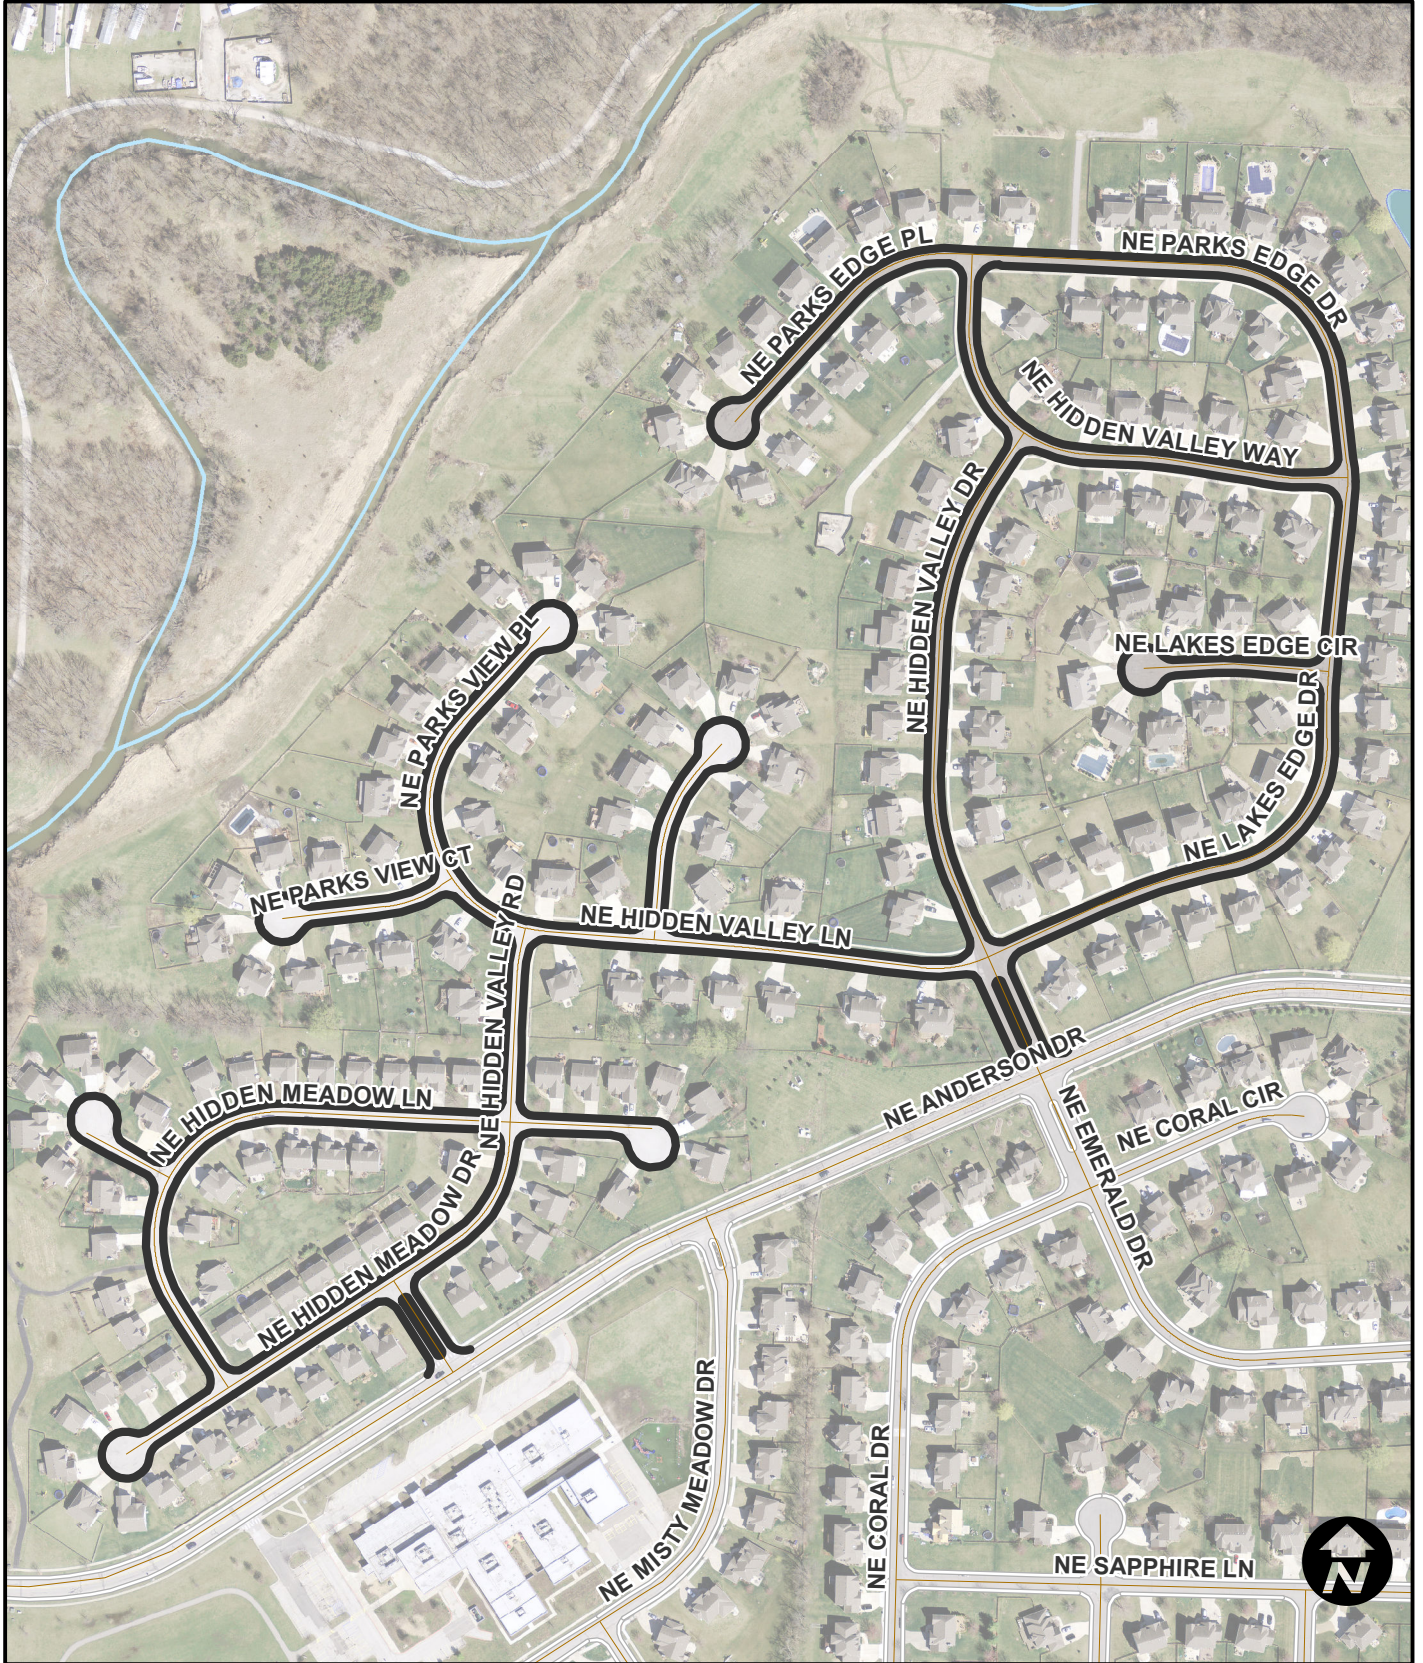

Lee's Summit FY2017 Mill & Overlay

Overview

PROJ. # 4401-20C

Legend

 FY2017 Mill & Overlay

 Brick Paver Removal

Lee's Summit FY2017 Mill & Overlay

Area 1

PROJ. # 4401-20C

Legend

— FY2017 Mill & Overlay

Lee's Summit FY2017 Mill & Overlay

Area 2

PROJ. # 4401-20C

Legend

— FY2017 Mill & Overlay

Lee's Summit FY2017 Mill & Overlay

Area 3

PROJ. # 4401-20C

Legend

— FY2017 Mill & Overlay

Lee's Summit FY2017 Mill & Overlay

Area 4

PROJ. # 4401-20C

Legend

— FY2017 Mill & Overlay

Lee's Summit FY2017 Mill & Overlay

Area 5

PROJ. # 4401-20C

Legend

— FY2017 Mill & Overlay

Lee's Summit FY2017 Mill & Overlay