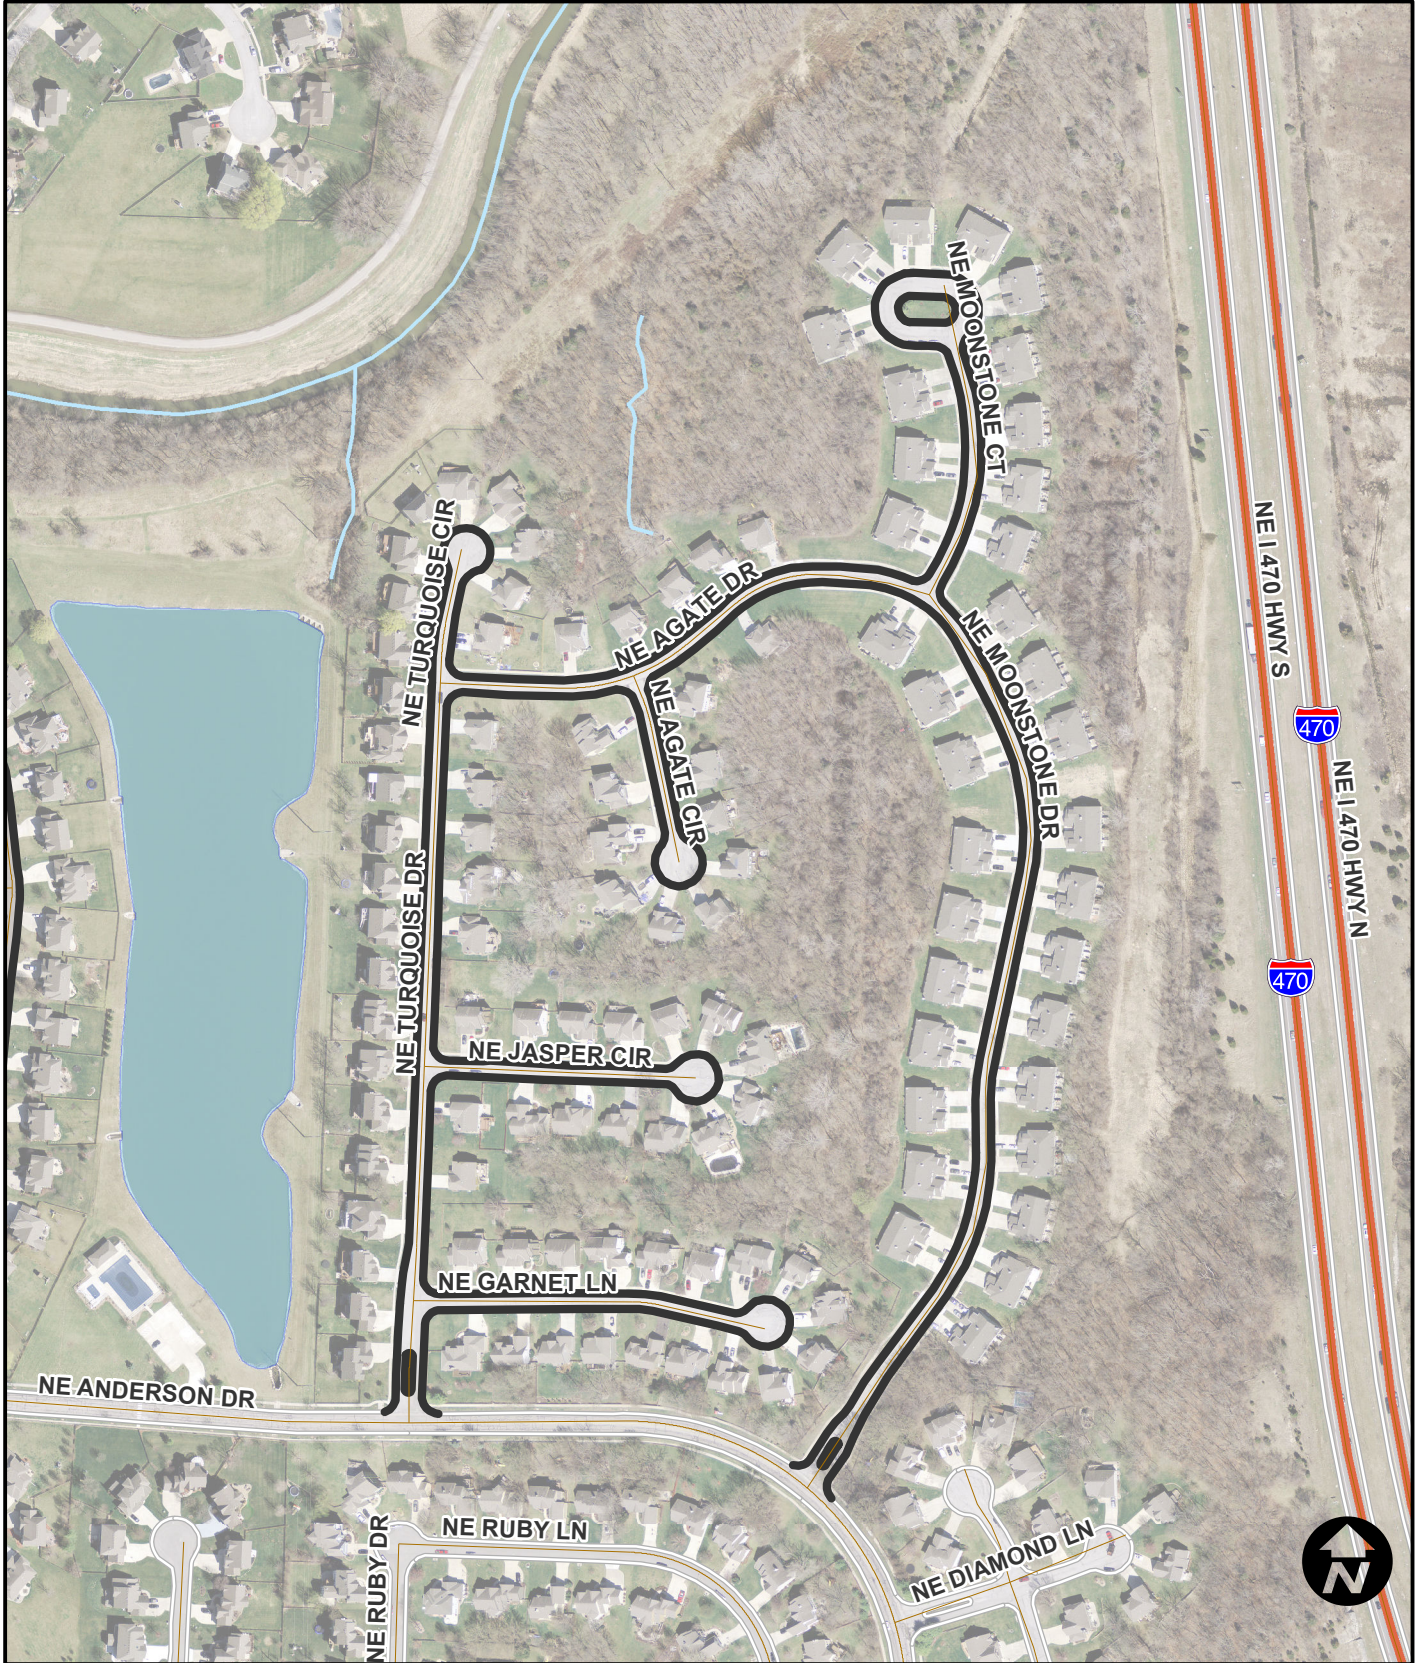

Lee's Summit FY2017 Mill & Overlay

Overview

PROJ. # 4401-20C

Legend

 FY2017 Mill & Overlay

 Brick Paver Removal

Lee's Summit FY2017 Mill & Overlay

Area 1

PROJ. # 4401-20C

Legend

— FY2017 Mill & Overlay

Lee's Summit FY2017 Mill & Overlay

Area 2

PROJ. # 4401-20C

Legend

— FY2017 Mill & Overlay

Lee's Summit FY2017 Mill & Overlay

Area 3

PROJ. # 4401-20C

Legend

— FY2017 Mill & Overlay

Lee's Summit FY2017 Mill & Overlay

Area 4

PROJ. # 4401-20C

Legend

— FY2017 Mill & Overlay

Lee's Summit FY2017 Mill & Overlay

Area 5

PROJ. # 4401-20C

Legend

— FY2017 Mill & Overlay

Lee's Summit FY2017 Mill & Overlay