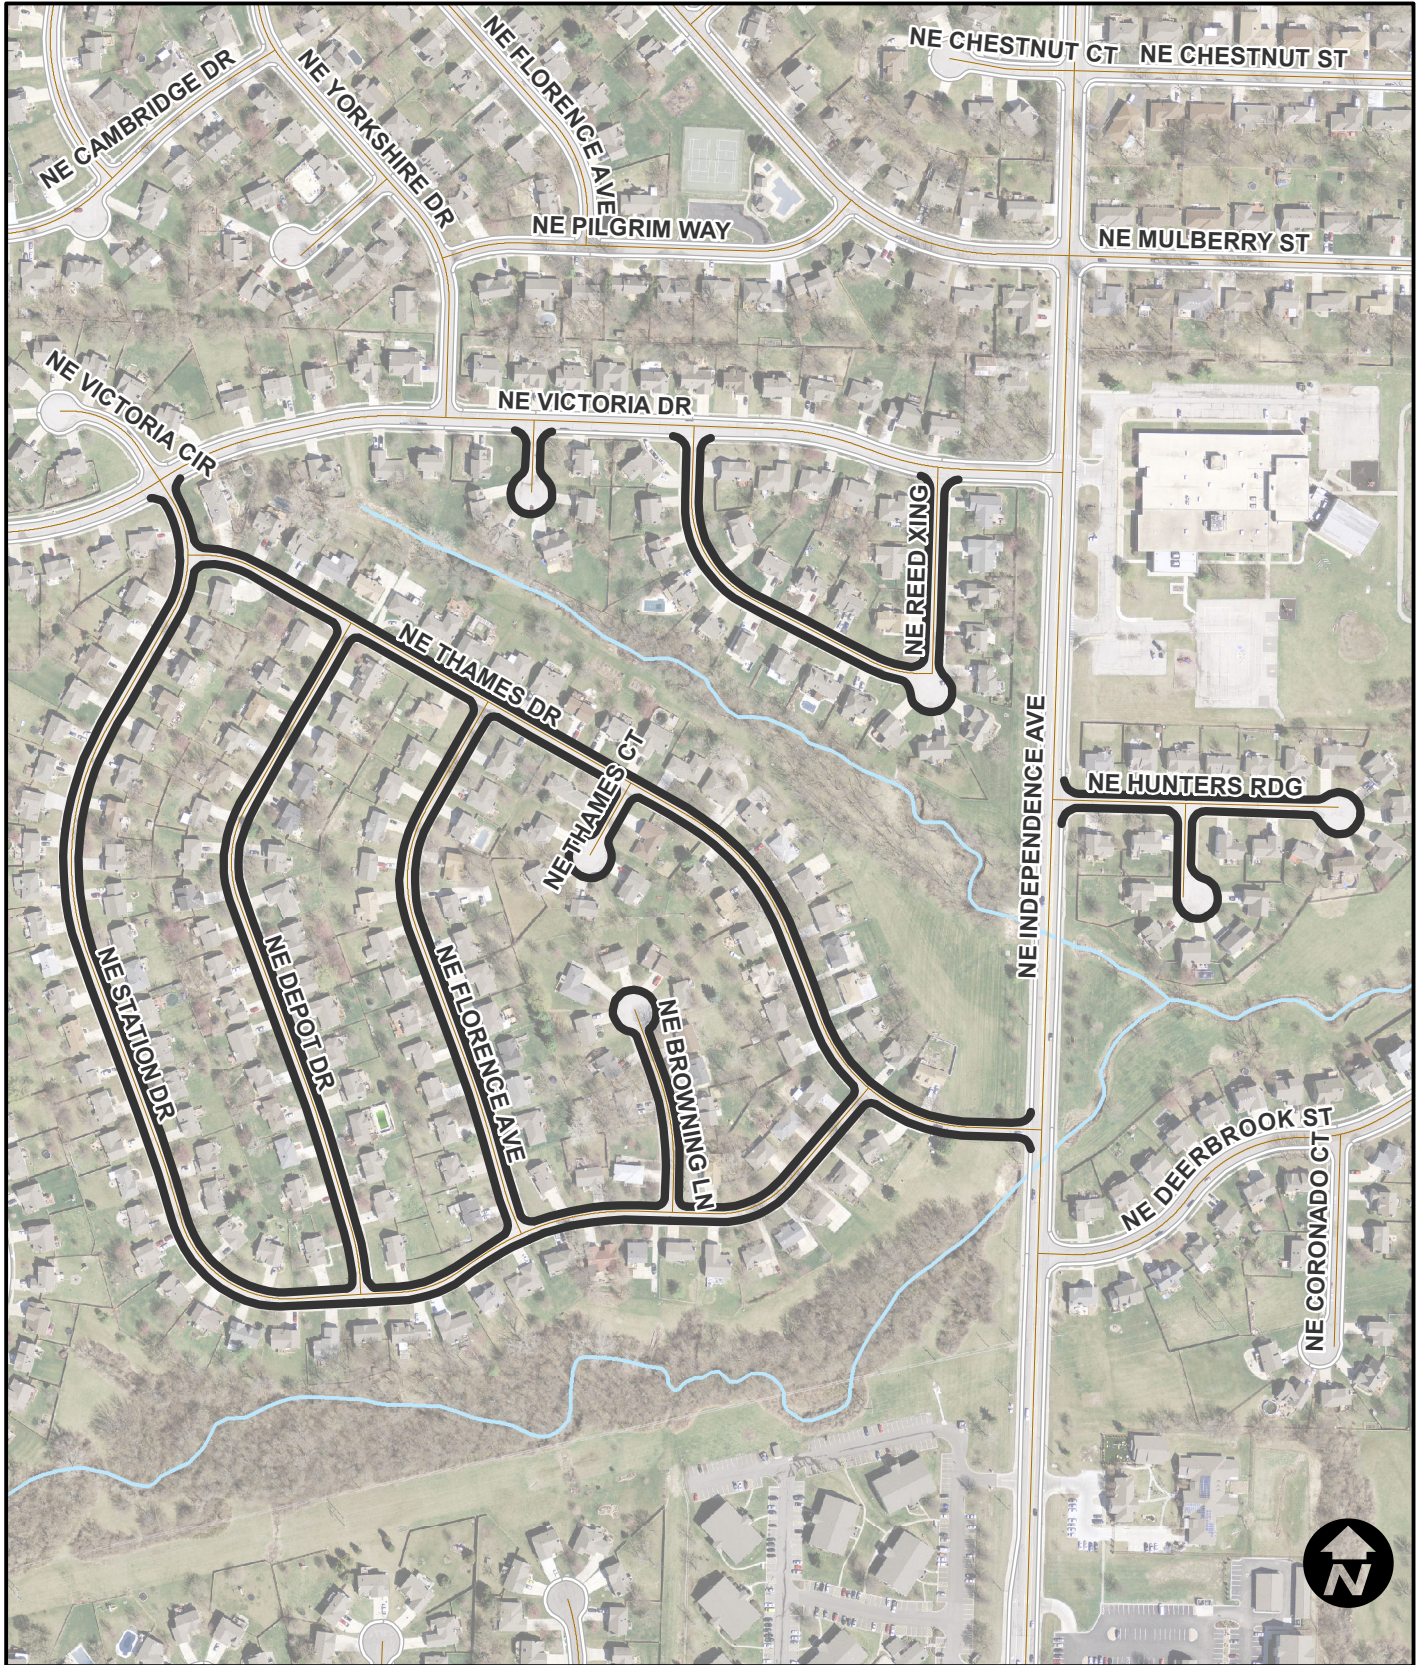

Lee's Summit FY2017 Mill & Overlay

Overview

PROJ. # 4401-20C

Legend

 FY2017 Mill & Overlay

 Brick Paver Removal

Lee's Summit FY2017 Mill & Overlay

Area 1

PROJ. # 4401-20C

Legend

— FY2017 Mill & Overlay

Lee's Summit FY2017 Mill & Overlay

Area 2

PROJ. # 4401-20C

Legend

— FY2017 Mill & Overlay

Lee's Summit FY2017 Mill & Overlay

Area 3

PROJ. # 4401-20C

Legend

— FY2017 Mill & Overlay

Lee's Summit FY2017 Mill & Overlay

Area 4

PROJ. # 4401-20C

Legend

— FY2017 Mill & Overlay

Lee's Summit FY2017 Mill & Overlay

Area 5

PROJ. # 4401-20C

Legend

— FY2017 Mill & Overlay

Lee's Summit FY2017 Mill & Overlay