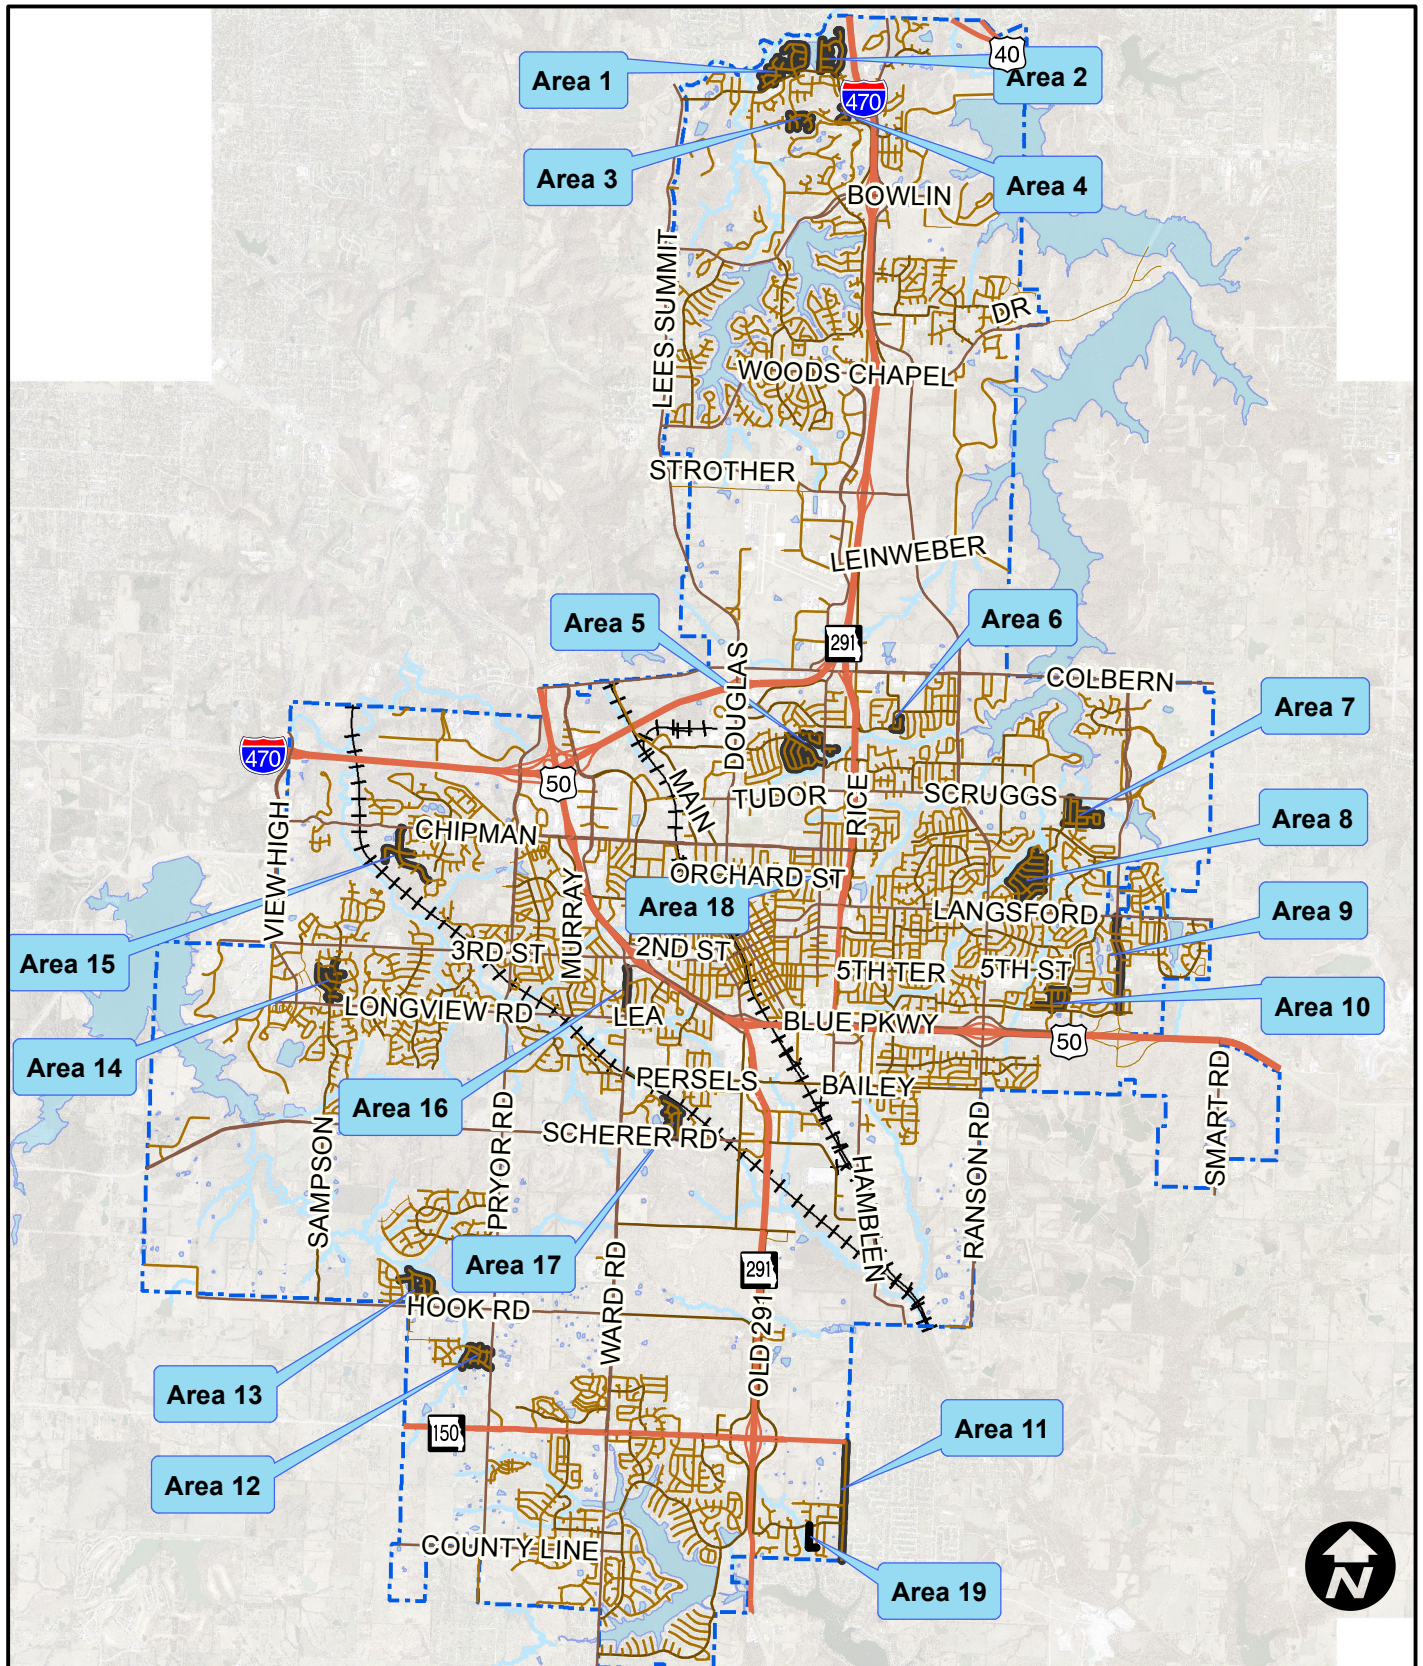

Lee's Summit FY2017 Mill & Overlay

Overview

PROJ. # 4401-20C

Legend

 FY2017 Mill & Overlay

 Brick Paver Removal

Lee's Summit FY2017 Mill & Overlay

Area 1

PROJ. # 4401-20C

Legend

— FY2017 Mill & Overlay

Lee's Summit FY2017 Mill & Overlay

Area 2

PROJ. # 4401-20C

Legend

— FY2017 Mill & Overlay