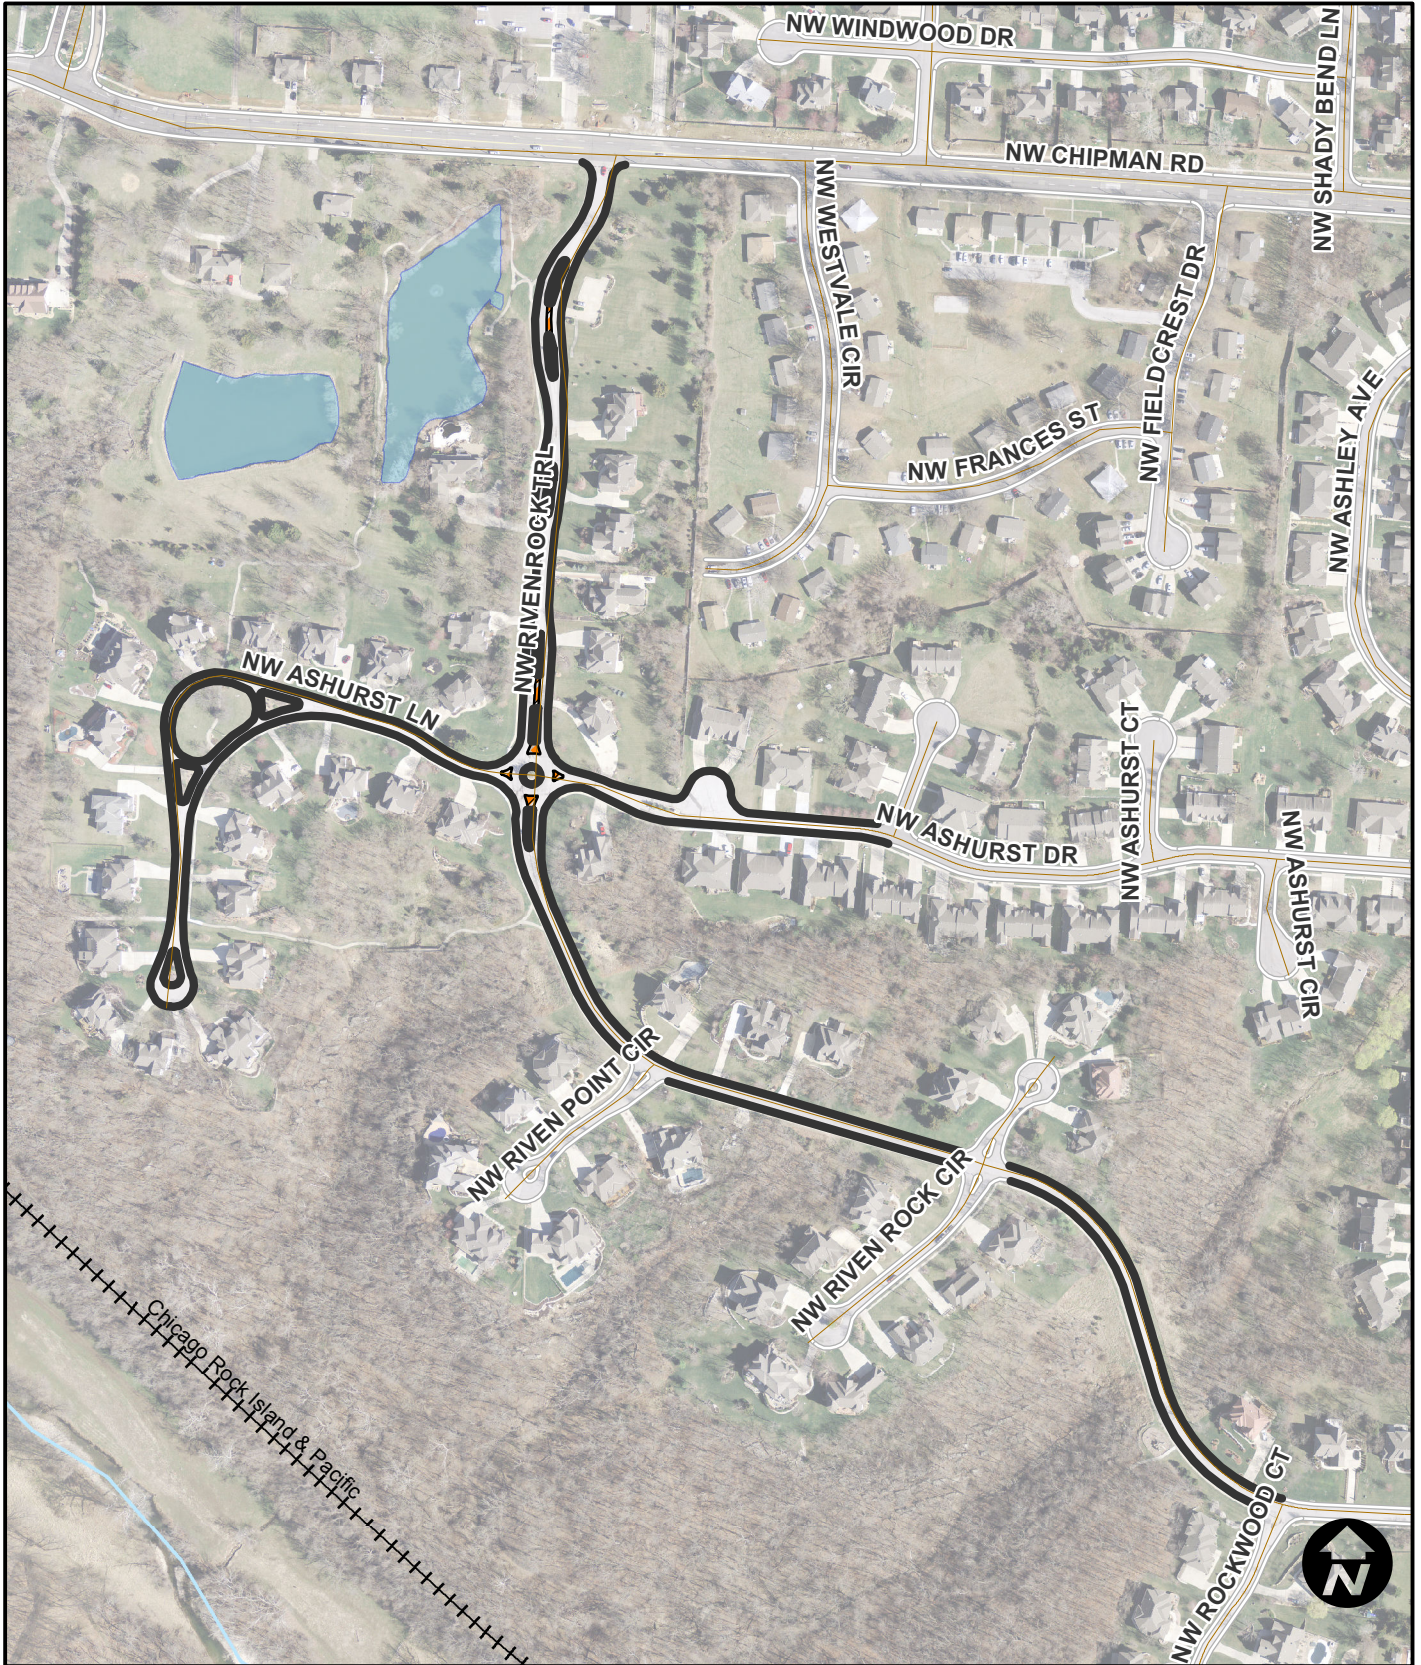

Lee's Summit FY2017 Mill & Overlay

Area 15

PROJ. # 4401-20C

Legend

FY2017 Mill & Overlay

Brick Paver Removal