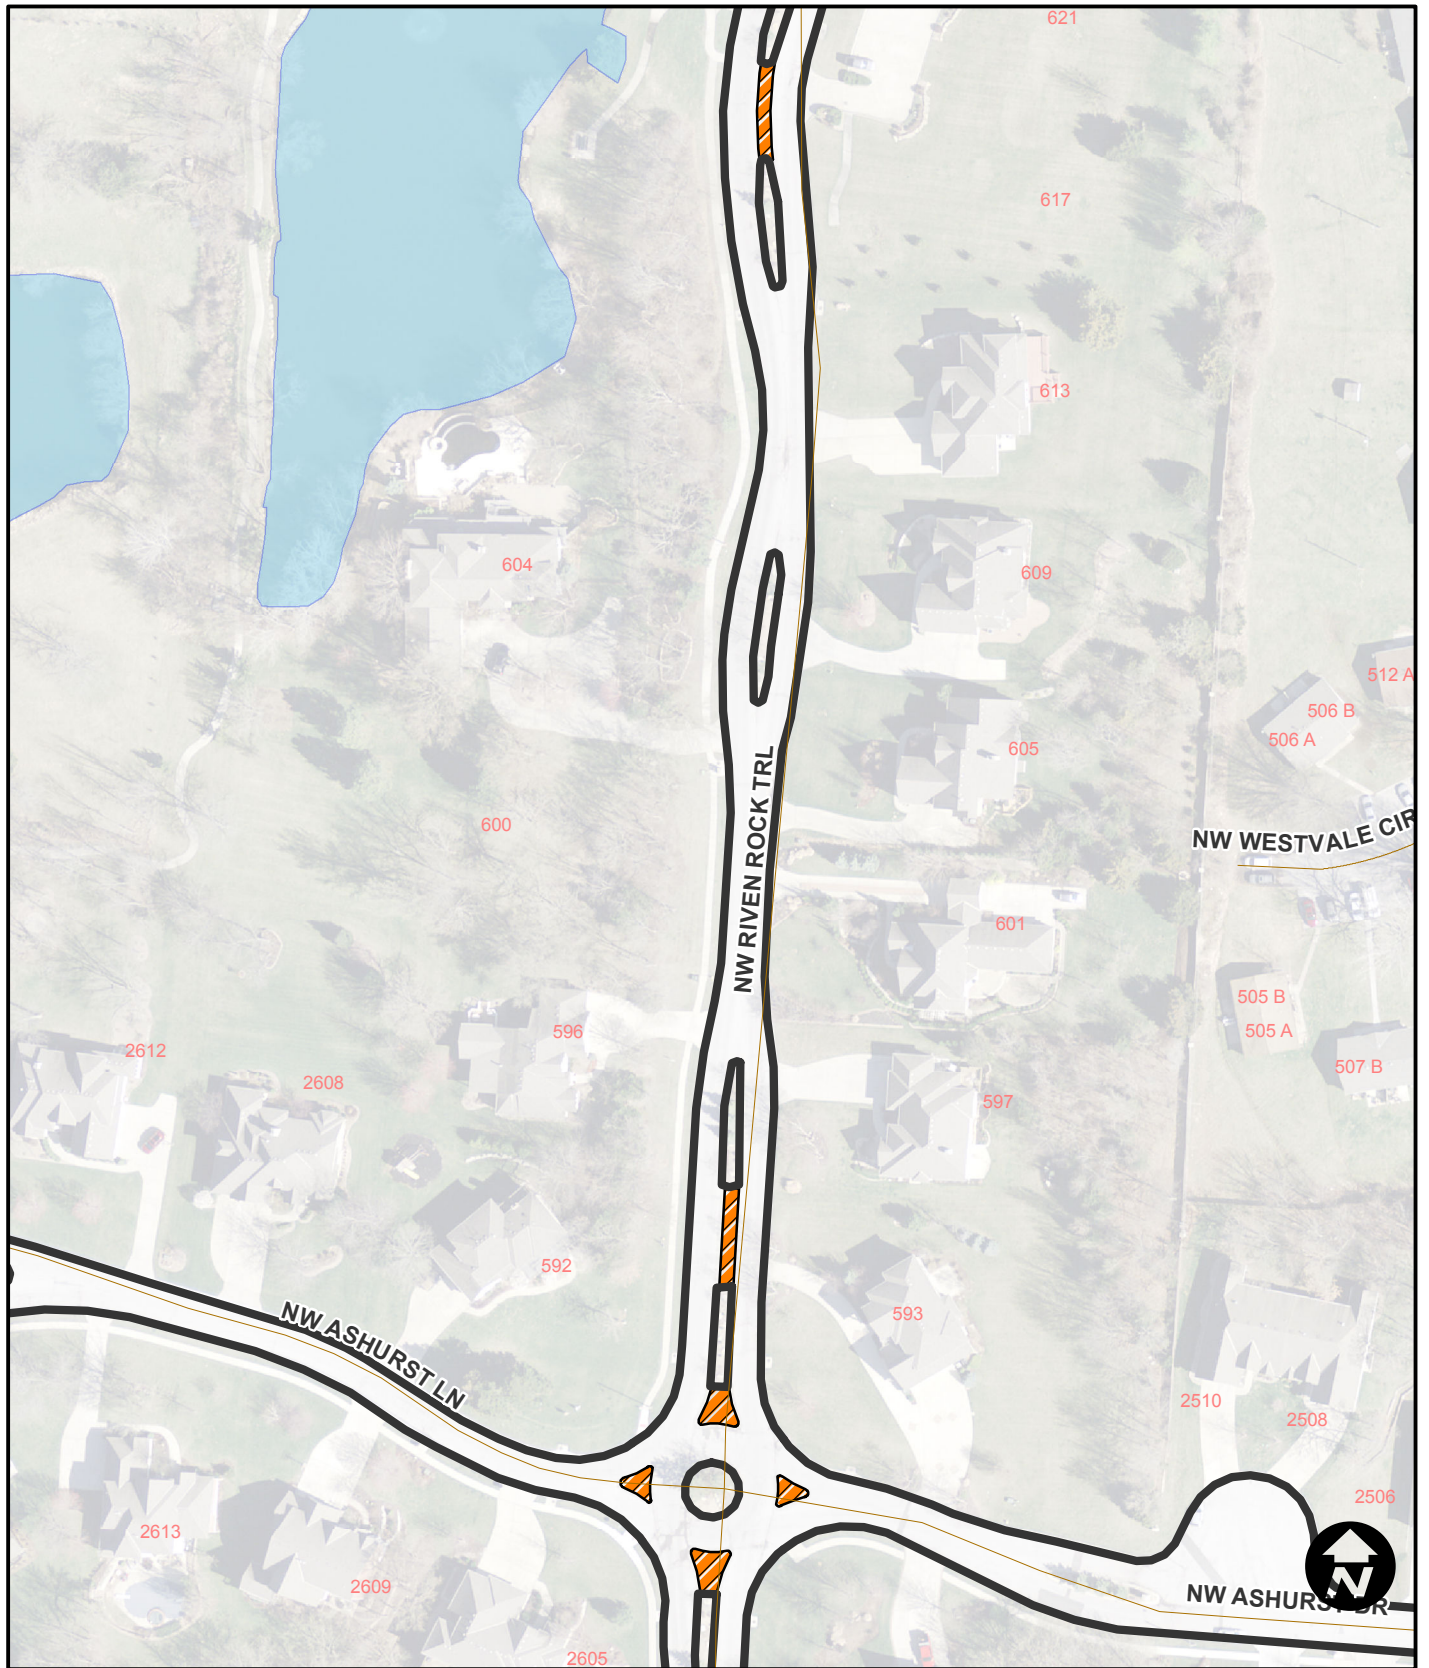

Lee's Summit FY2017 Mill & Overlay

Area 15
Brick Paver Removal

PROJ. # 4401-20C

Legend

- FY2017 Mill & Overlay
- Brick Paver Removal