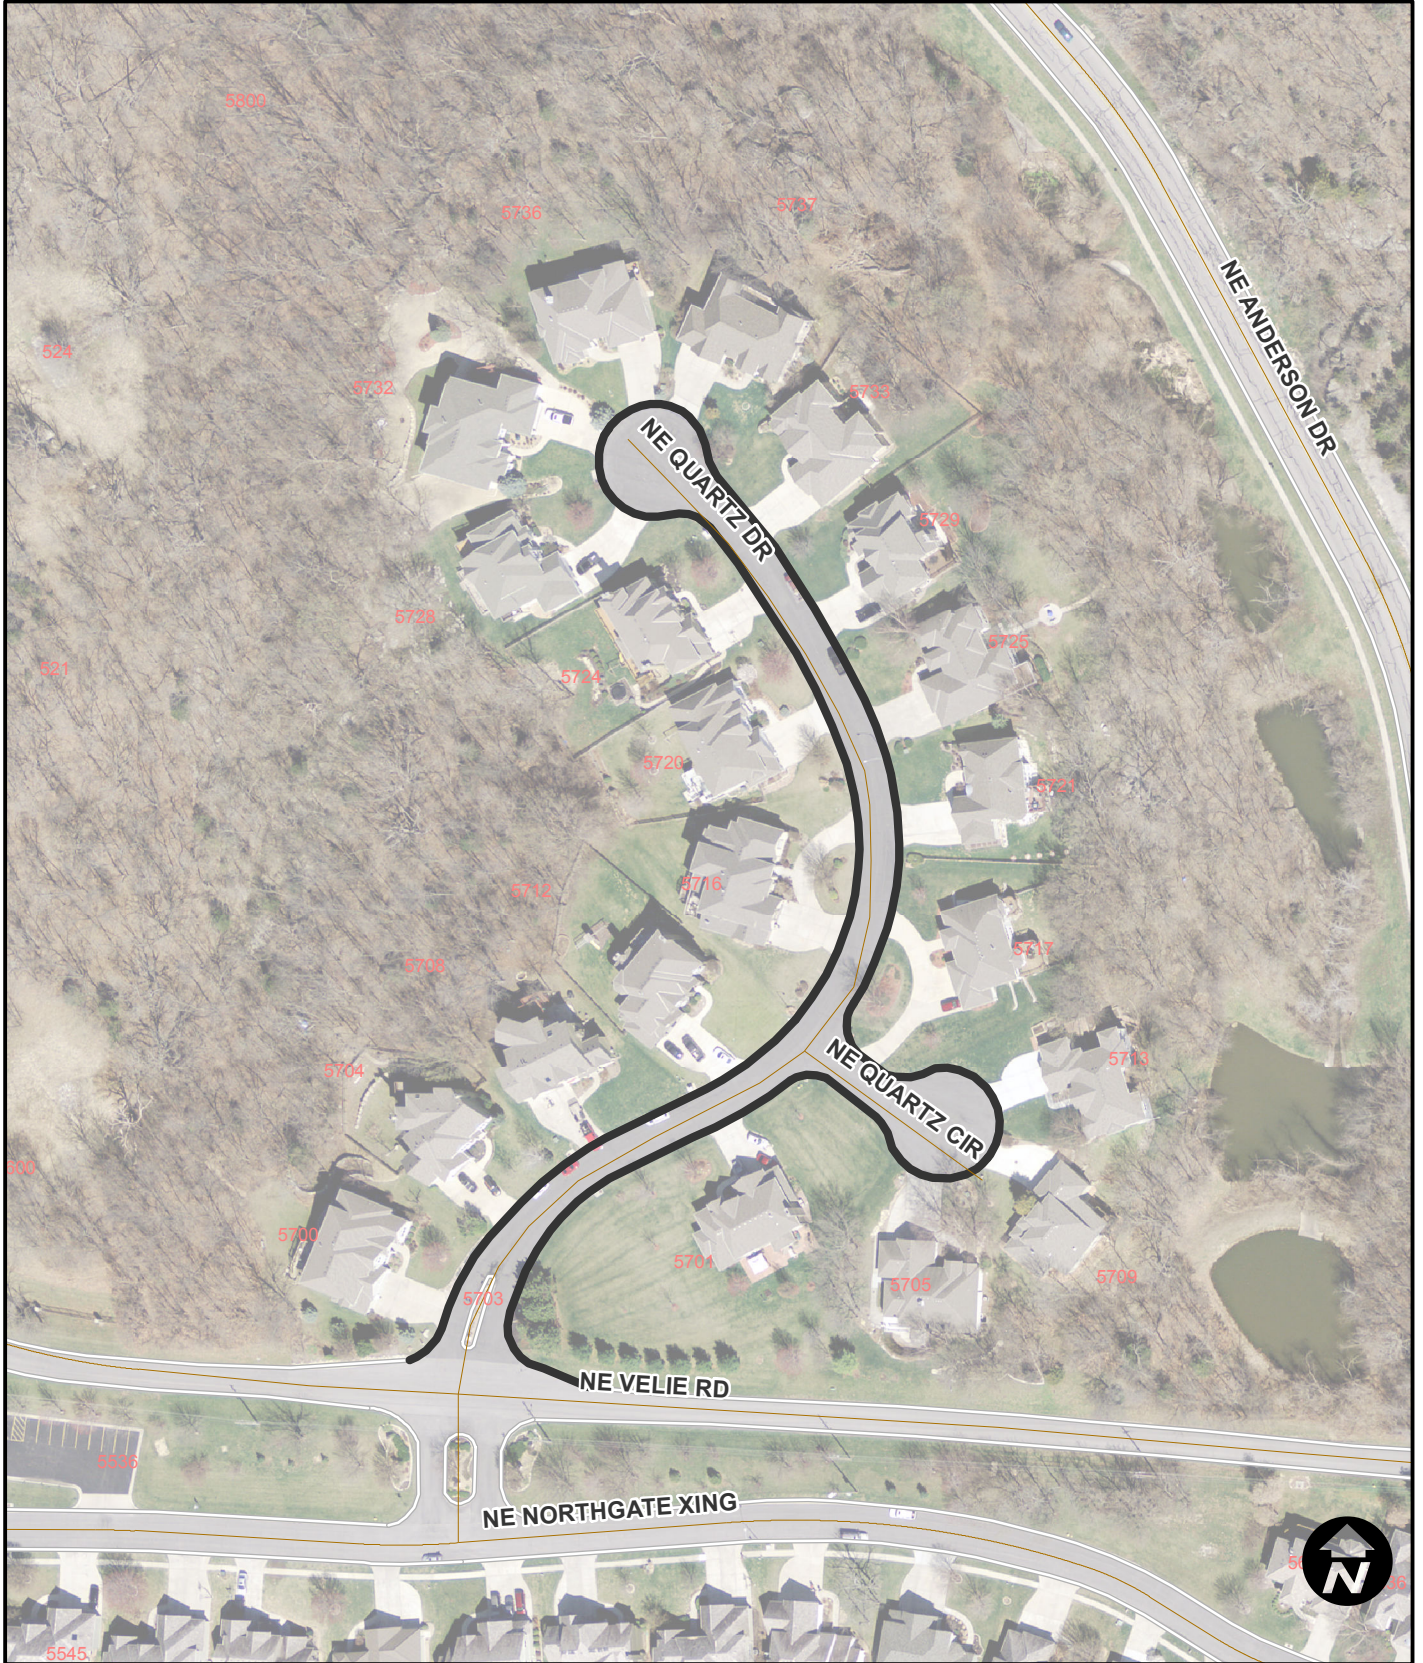

Lee's Summit FY2017 Mill & Overlay

Overview

PROJ. # 4401-20C

Legend

 FY2017 Mill & Overlay

 Brick Paver Removal

Lee's Summit FY2017 Mill & Overlay

Area 1

PROJ. # 4401-20C

Legend

— FY2017 Mill & Overlay

Lee's Summit FY2017 Mill & Overlay

Area 2

PROJ. # 4401-20C

Legend

— FY2017 Mill & Overlay

Lee's Summit FY2017 Mill & Overlay

Area 3

PROJ. # 4401-20C

Legend

— FY2017 Mill & Overlay

Lee's Summit FY2017 Mill & Overlay

Area 4

PROJ. # 4401-20C

Legend

— FY2017 Mill & Overlay

Lee's Summit FY2017 Mill & Overlay

Area 5

PROJ. # 4401-20C

Legend

— FY2017 Mill & Overlay

Lee's Summit FY2017 Mill & Overlay